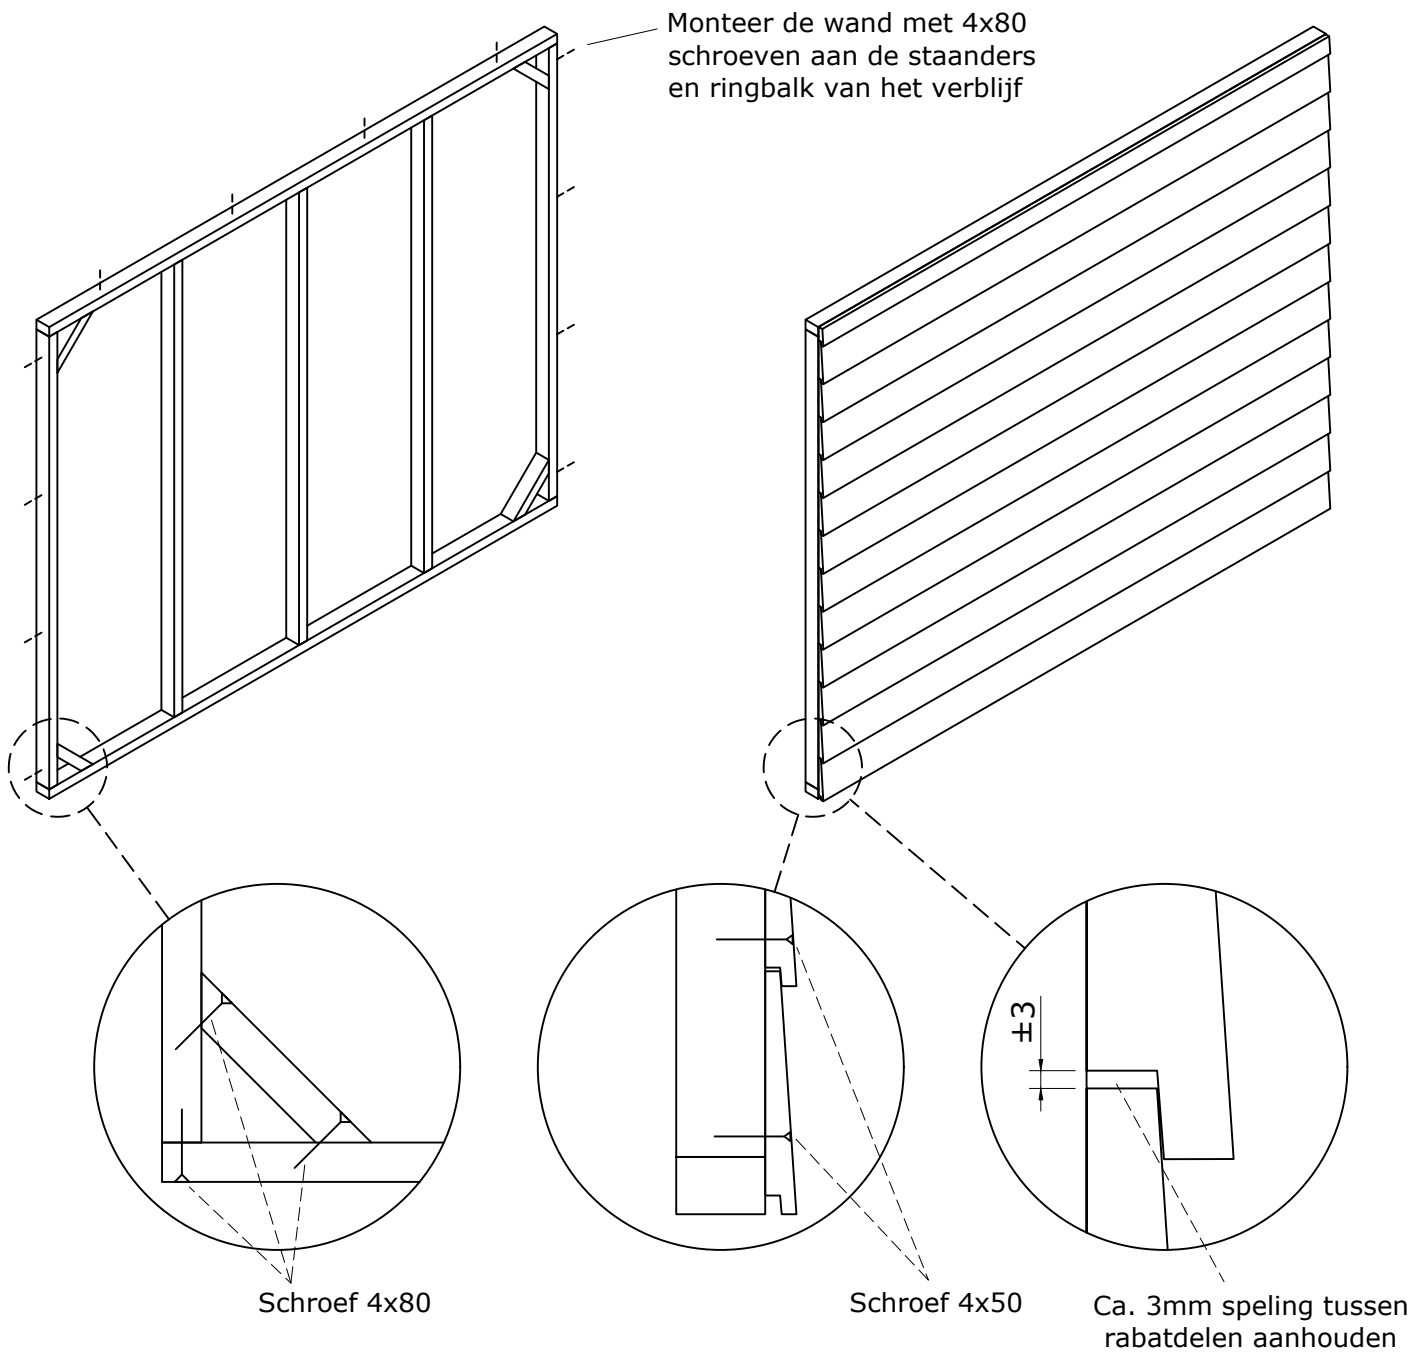

# Montage van wand met Zweeds rabat

Bij dubbelzijdige wanden

# Wand met Zweeds rabat D - 3285x2240 mm

Bovenste rabatdeel op juiste breedte zagen