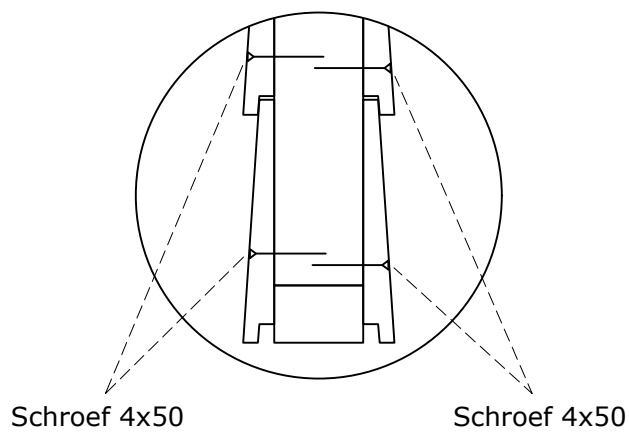

# Montage van wand met Zweeds rabat

Bij dubbelzijdige wanden

# Wand met Zweeds rabat D - 3285x2240 mm

Bovenste rabatdeel op juiste breedte zagen