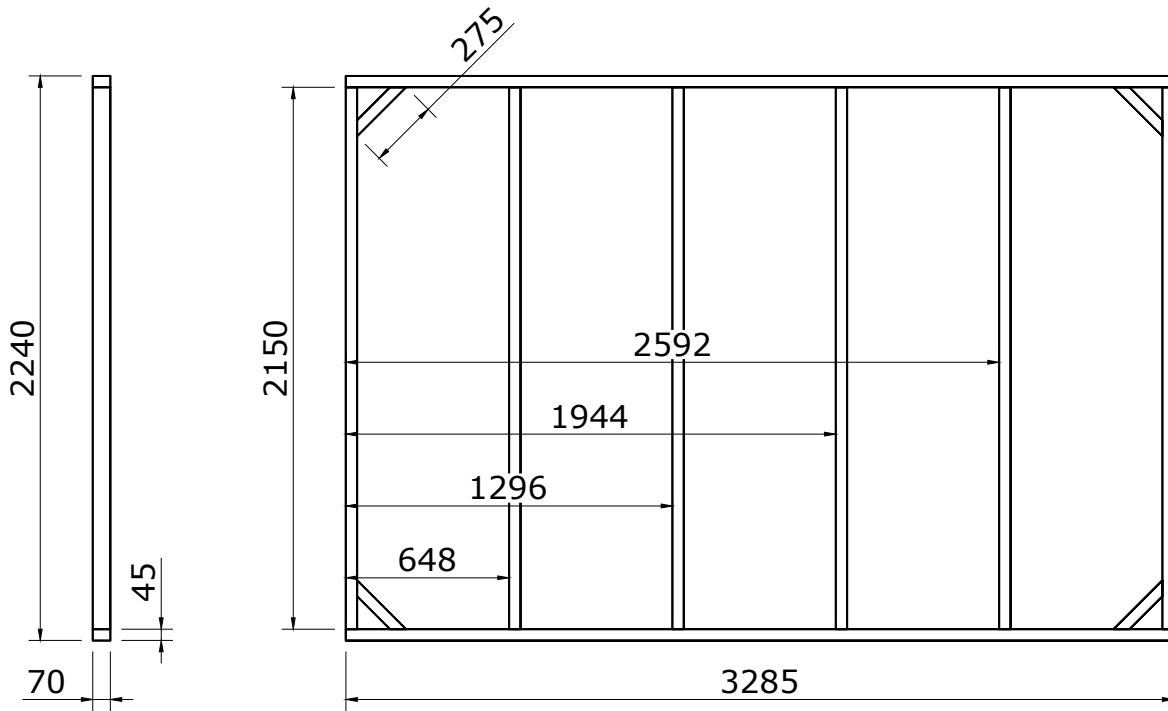

# Montage van wand met Zweeds rabat

Bij dubbelzijdige wanden

# Wand met Zweeds rabat D - 3285x2240 mm

Bovenste rabatdeel op juiste breedte zagen