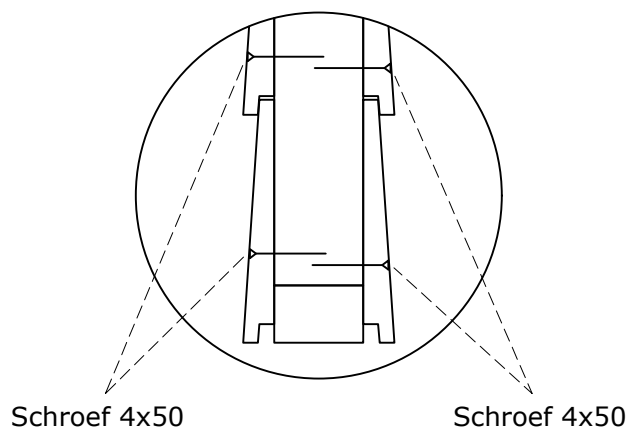

Montage van wand met Zweeds rabat

Bij dubbelzijdige wanden

Wand met Zweeds rabat D - 3285x2240 mm

Bovenste rabatdeel op juiste breedte zagen