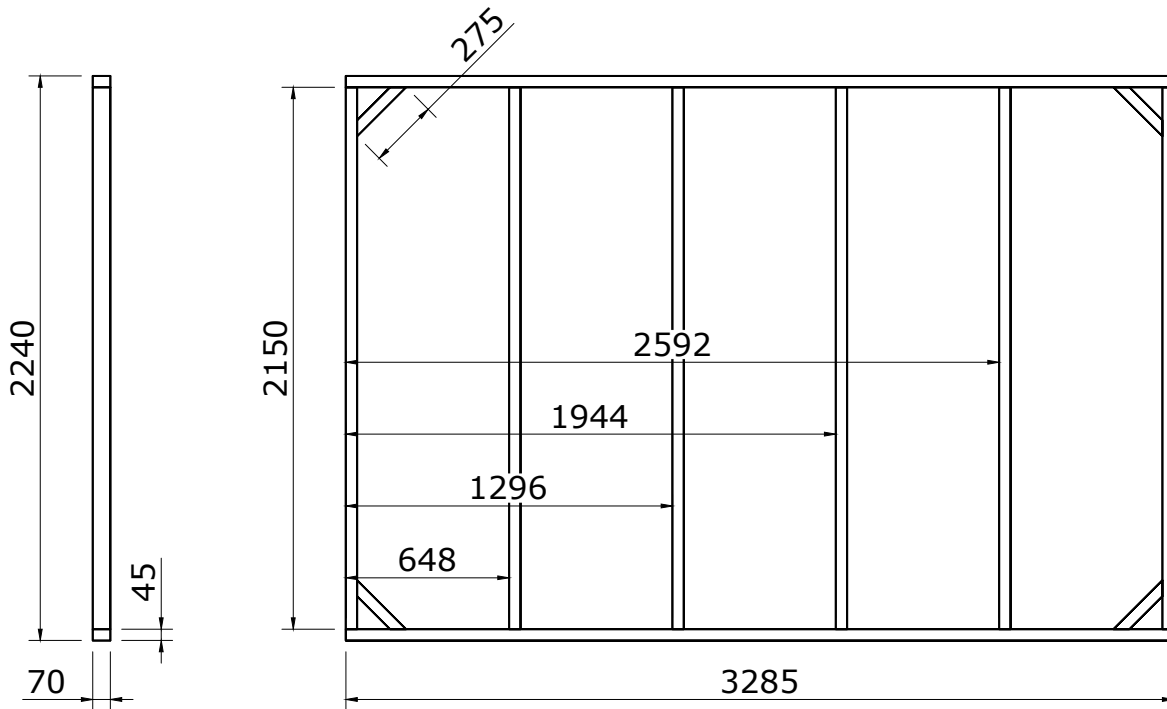

Montage van wand met Zweeds rabat

Bij dubbelzijdige wanden

Wand met Zweeds rabat D - 3285x2240 mm

Bovenste rabatdeel op juiste breedte zagen