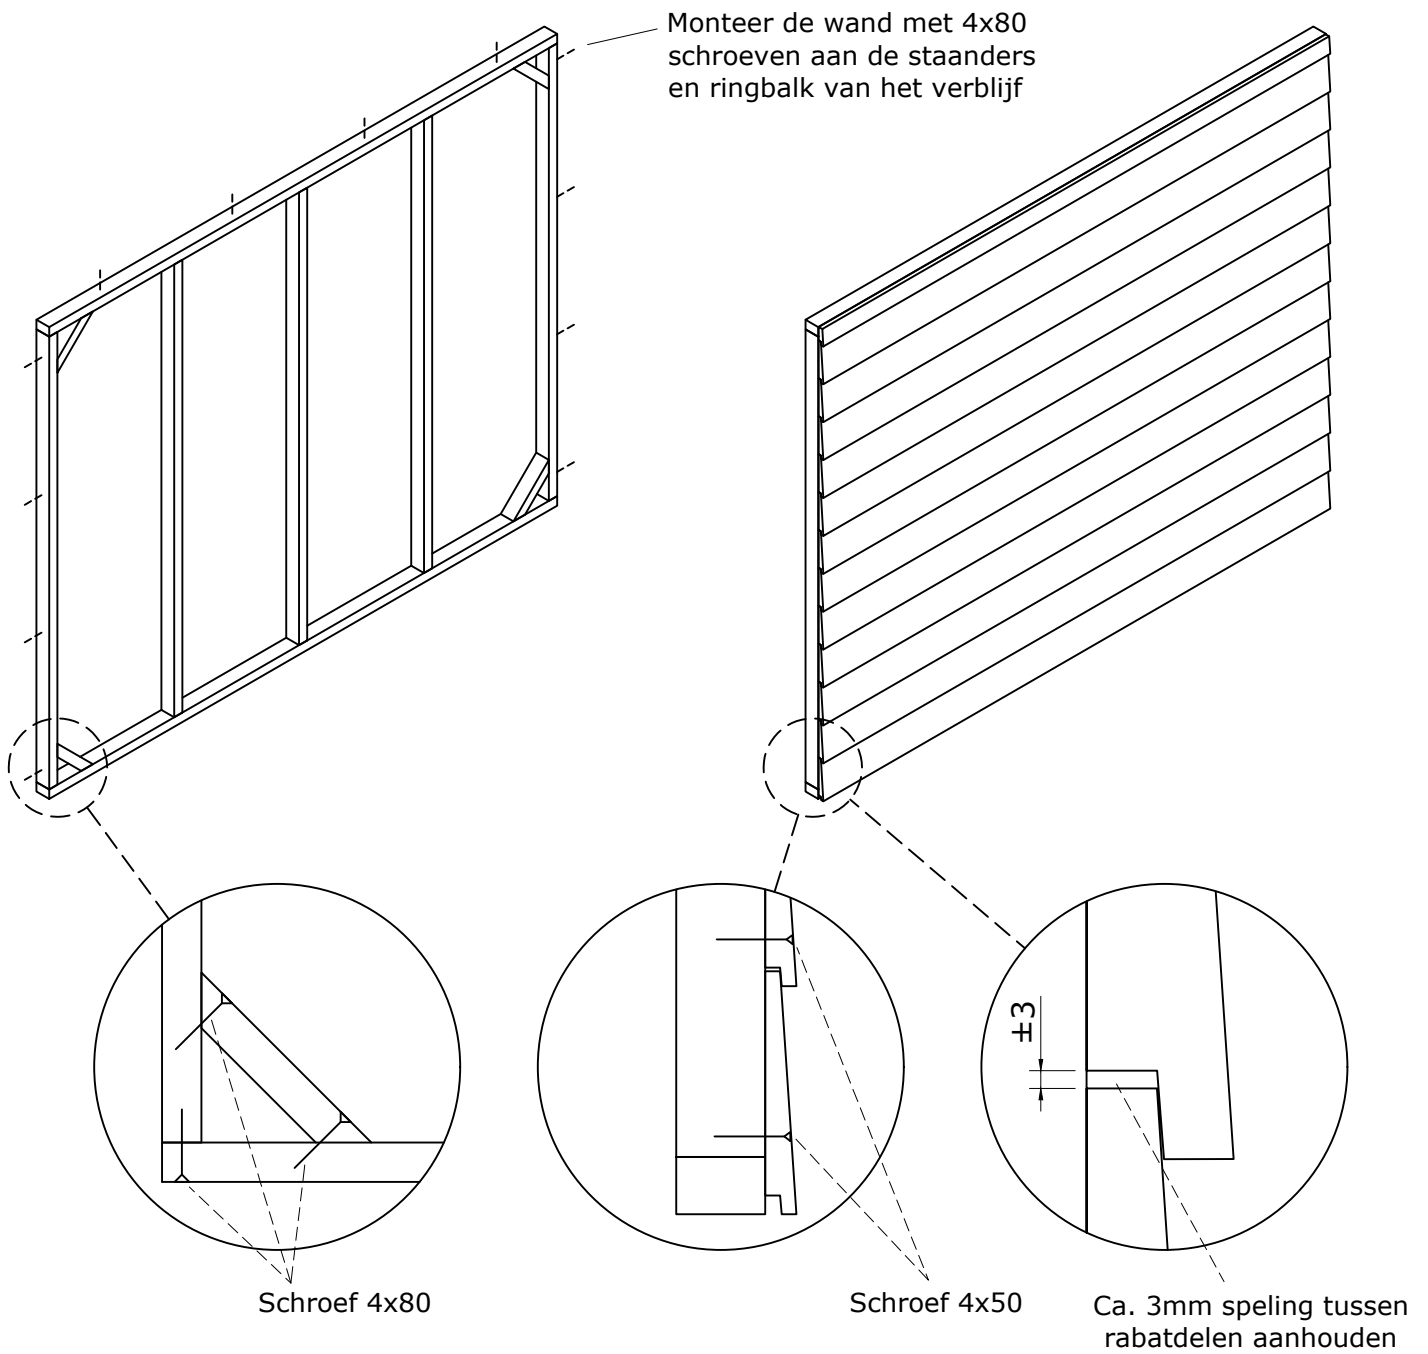

Montage van wand met Zweeds rabat

Bij dubbelzijdige wanden

Wand met Zweeds rabat D - 3285x2240 mm

Bovenste rabatdeel op juiste breedte zagen