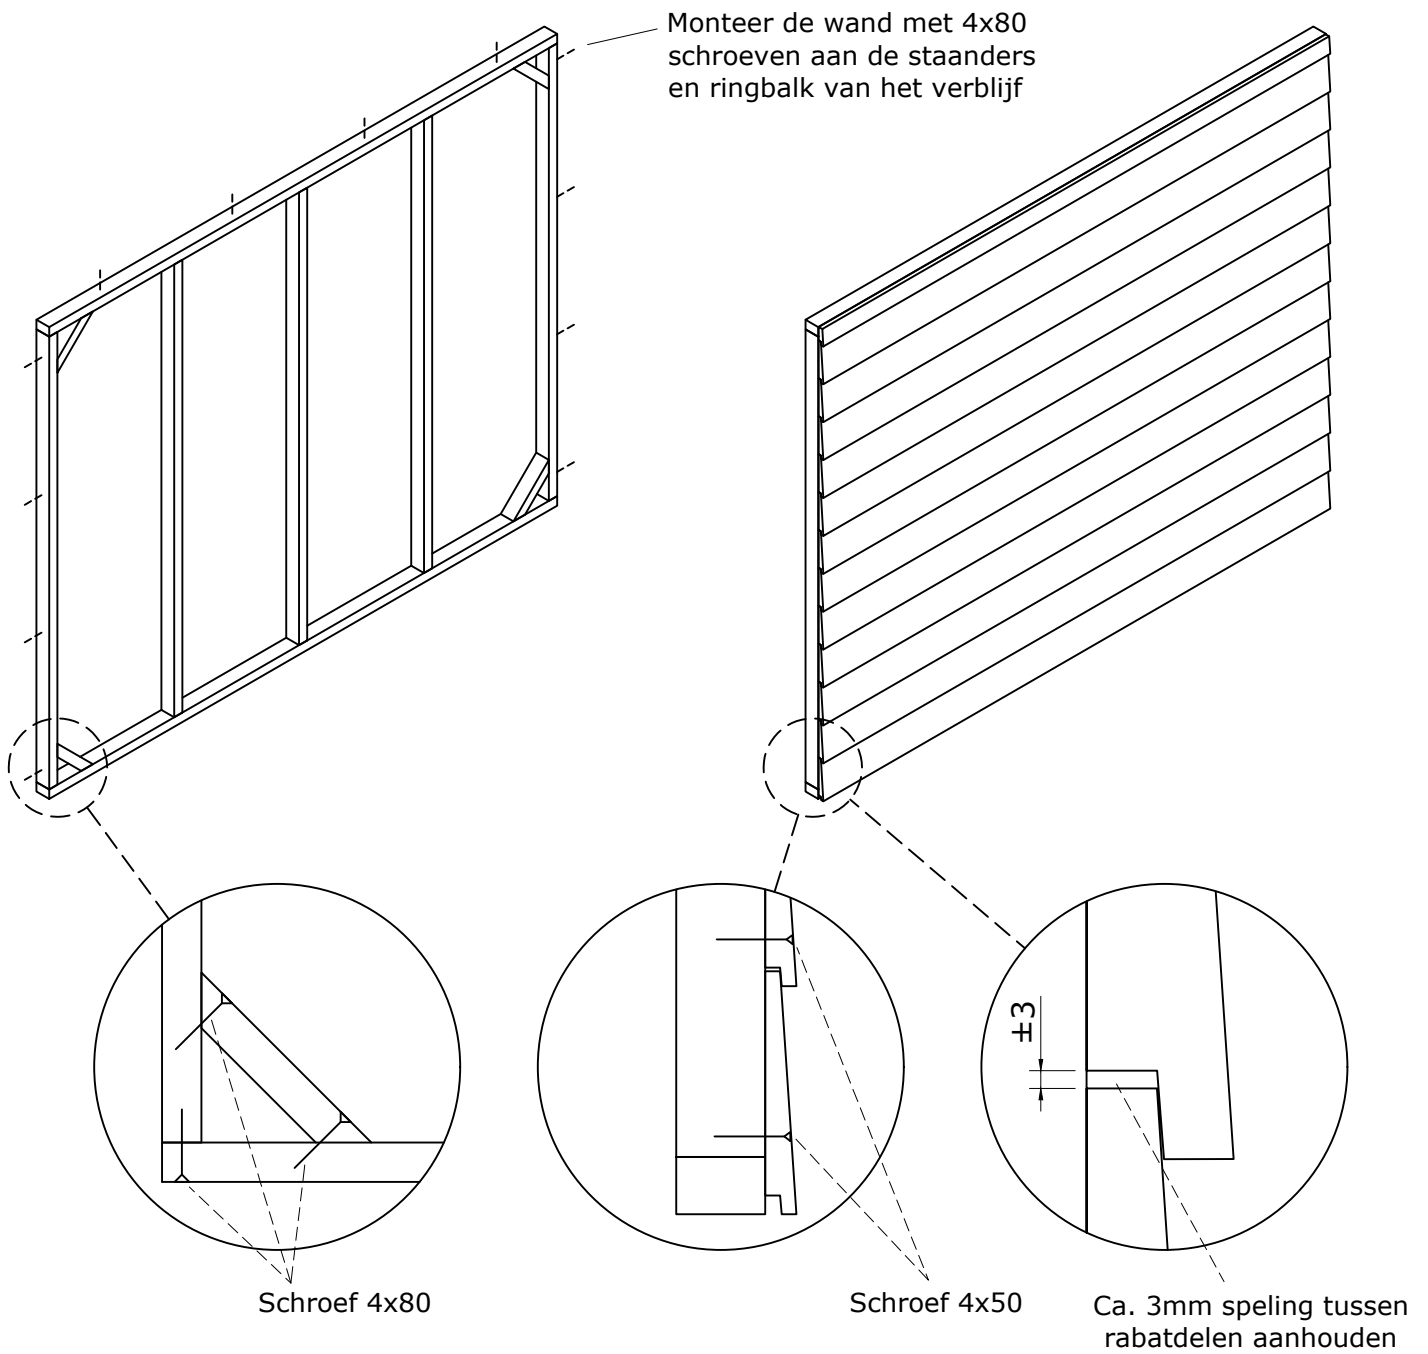

Montage van wand met Zweeds rabat

Bij dubbelzijdige wanden

Wand met Zweeds rabat C - 2785x2240 mm