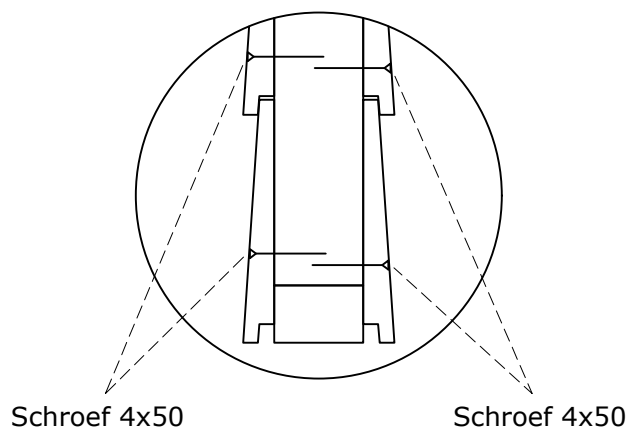

Montage van wand met Zweeds rabat

Bij dubbelzijdige wanden

Wand met Zweeds rabat C - 2785x2240 mm