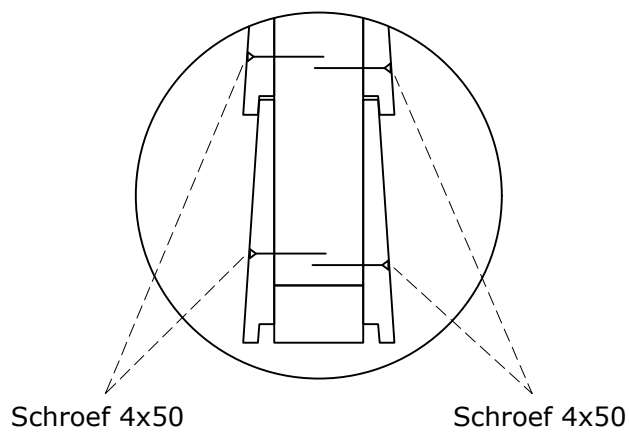

# Montage van wand met Zweeds rabat

Bij dubbelzijdige wanden

# Wand met Zweeds rabat C - 2785x2240 mm