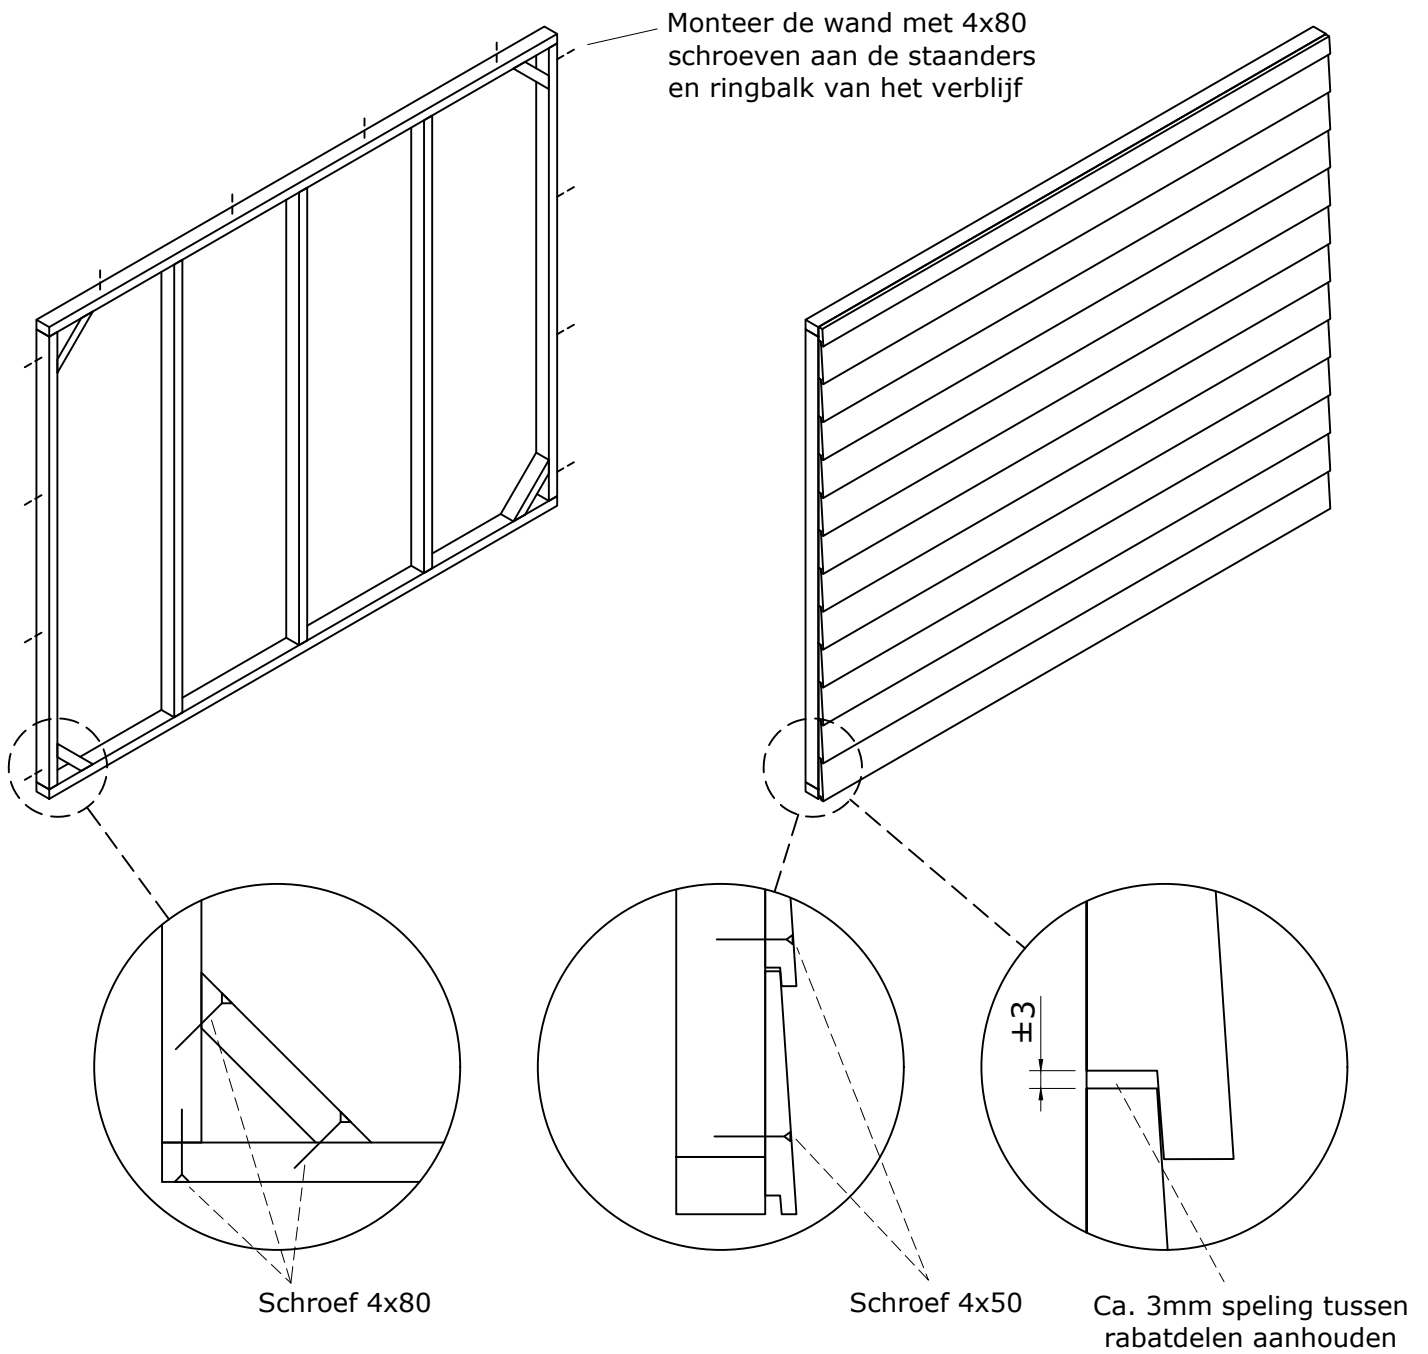

# Montage van wand met Zweeds rabat

Bij dubbelzijdige wanden

# Wand met Zweeds rabat C - 2785x2240 mm