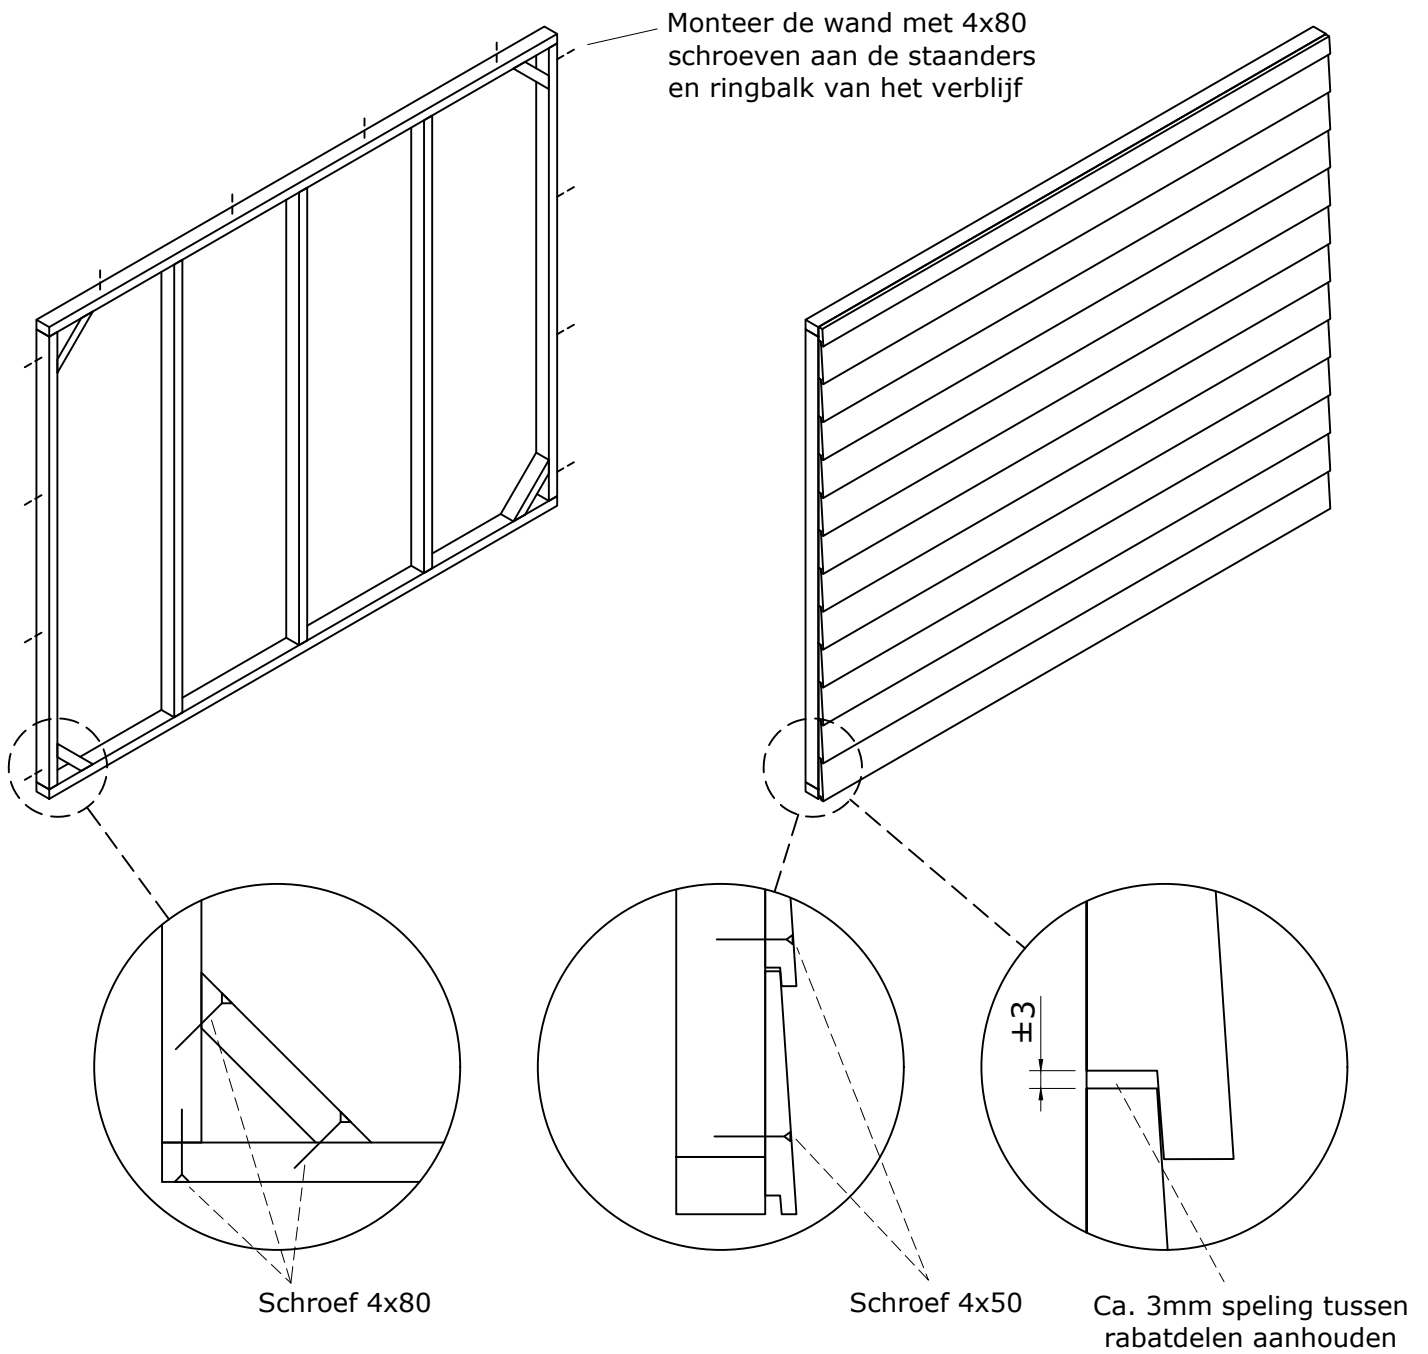

# Montage van wand met Zweeds rabat

Bij dubbelzijdige wanden

# Wand met Zweeds rabat B - 2285x2240 mm