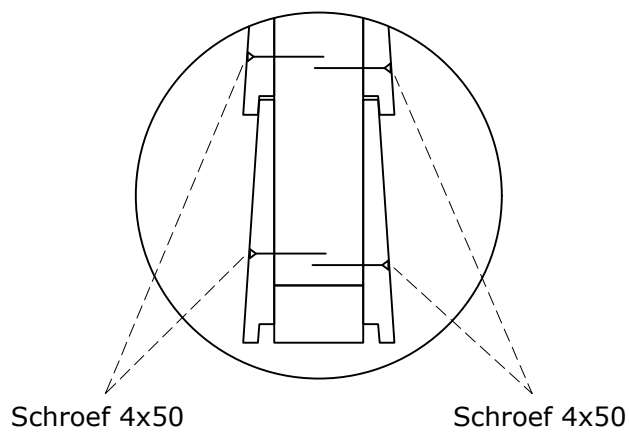

# Montage van wand met Zweeds rabat

Bij dubbelzijdige wanden

# Wand met Zweeds rabat B - 2285x2240 mm