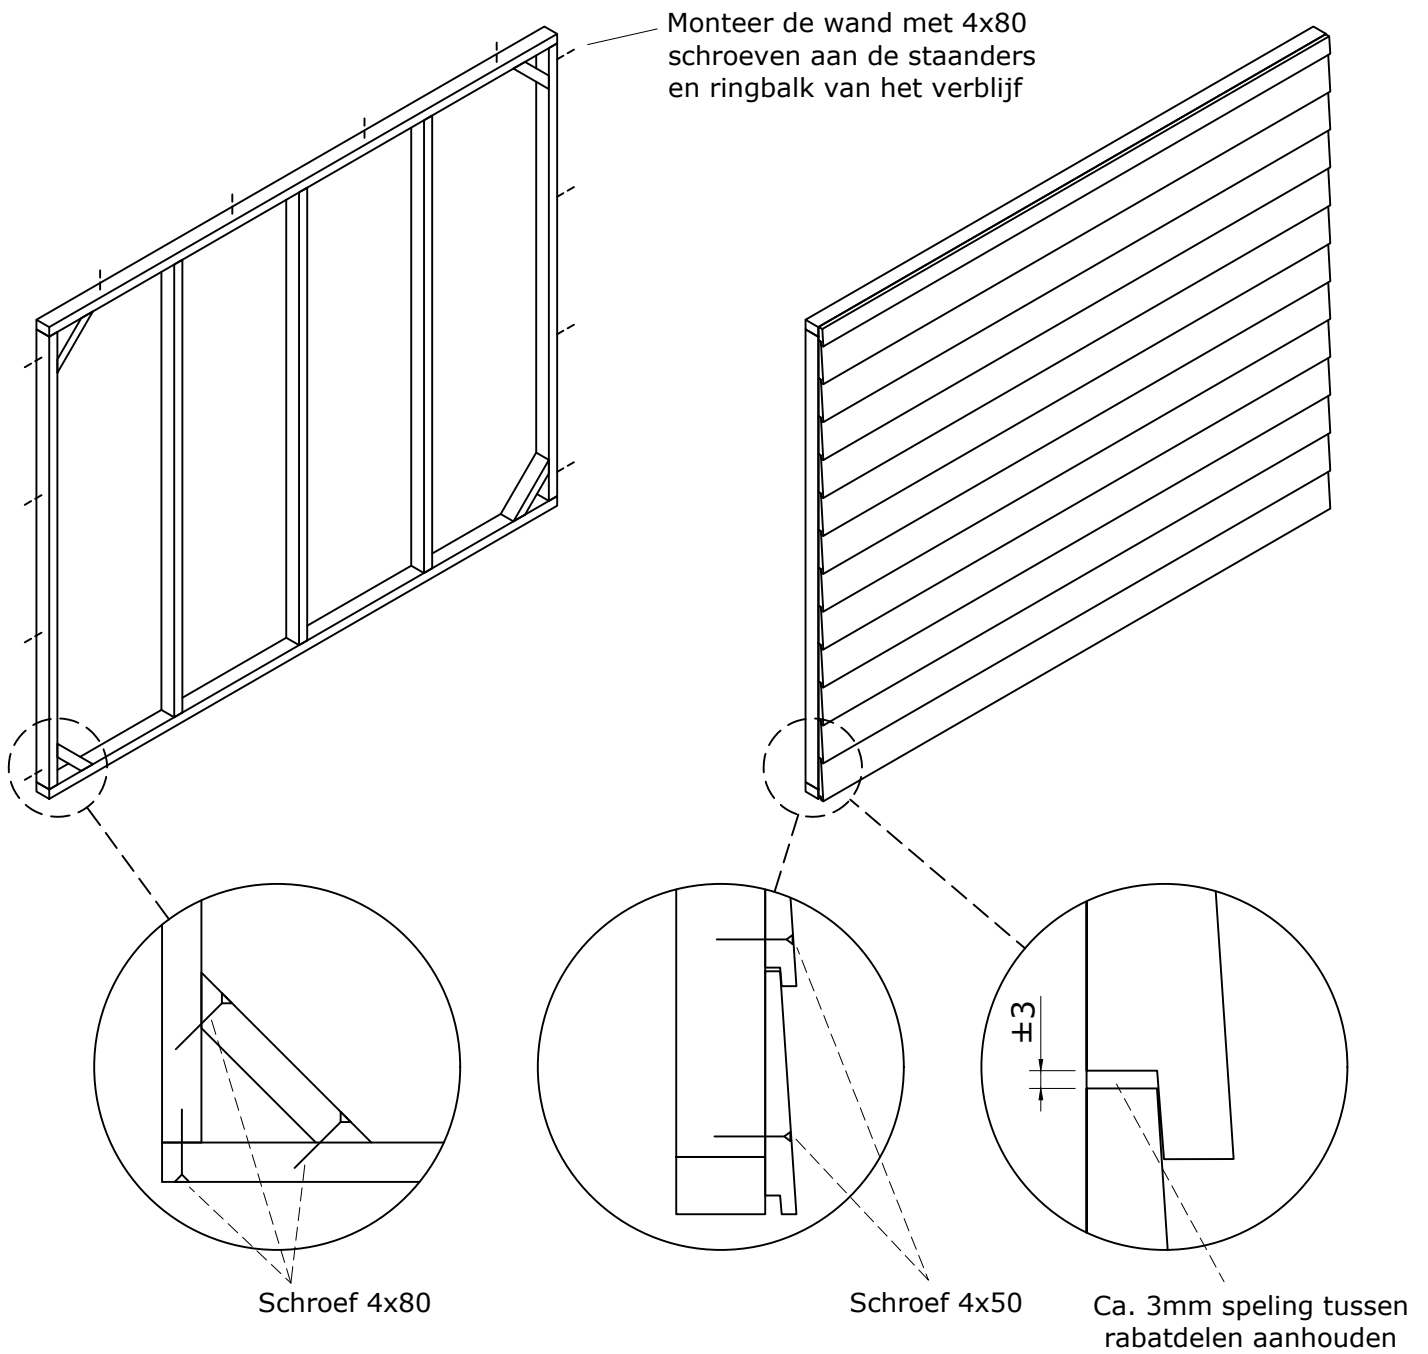

Montage van wand met Zweeds rabat

Bij dubbelzijdige wanden

Wand met Zweeds rabat A - 1785x2240 mm

Bovenste rabatdeel op juiste breedte zagen