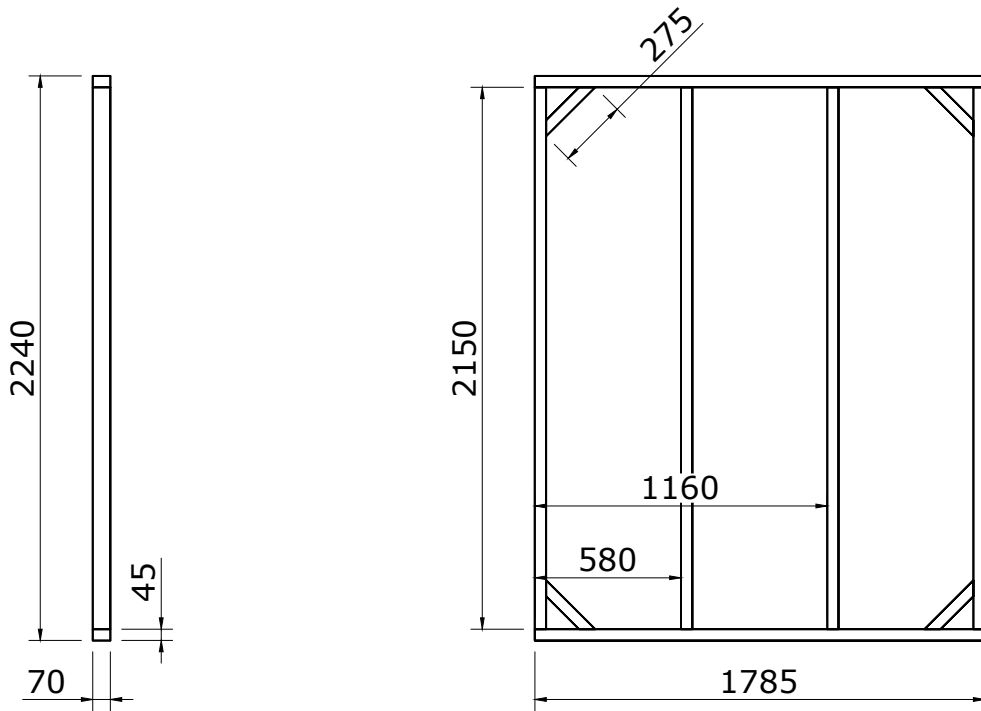

Montage van wand met Zweeds rabat

Bij dubbelzijdige wanden

Wand met Zweeds rabat A - 1785x2240 mm

Bovenste rabatdeel op juiste breedte zagen