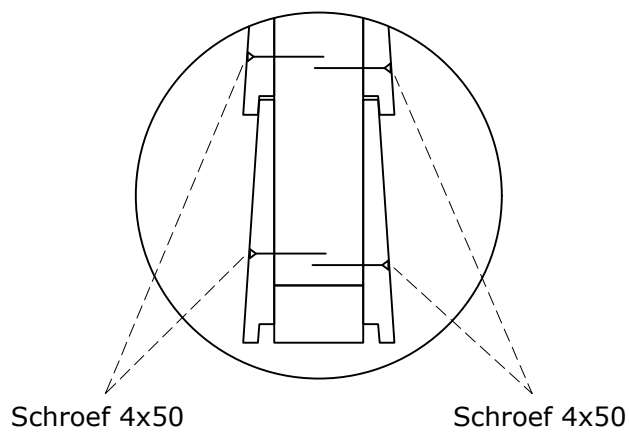

Montage van wand met Zweeds rabat

Bij dubbelzijdige wanden

Wand met Zweeds rabat A - 1785x2240 mm

Bovenste rabatdeel op juiste breedte zagen