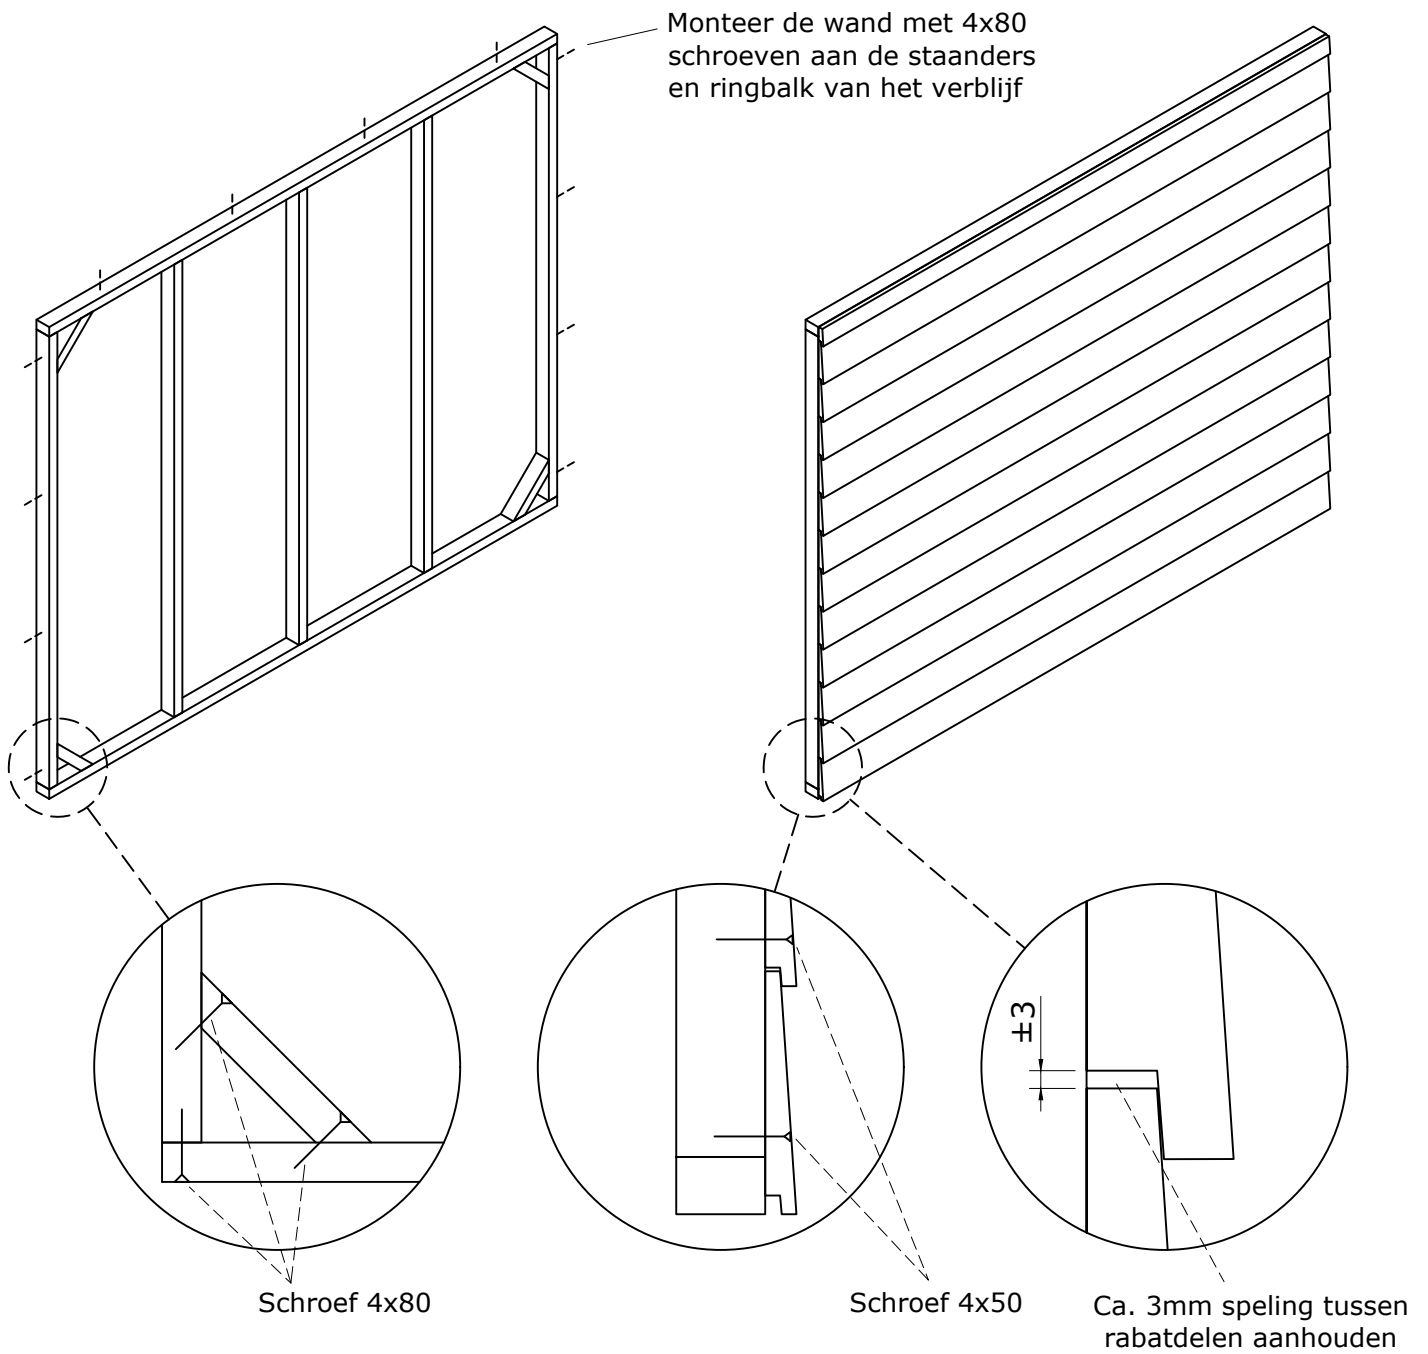

Montage van wand met Zweeds rabat

Bij dubbelzijdige wanden

Wand met Zweeds rabat B - 2285x2240 mm