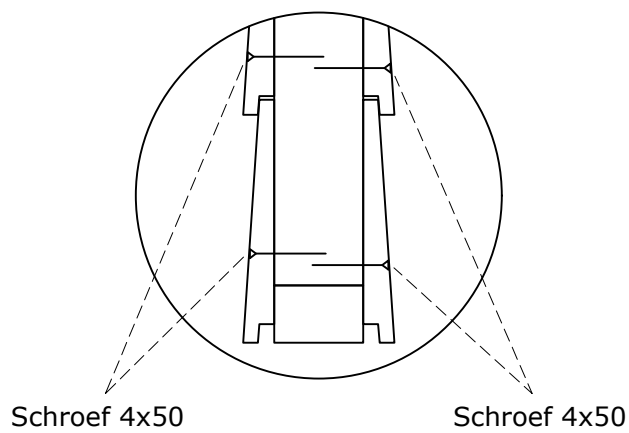

Montage van wand met Zweeds rabat

Bij dubbelzijdige wanden

Wand met Zweeds rabat B - 2285x2240 mm