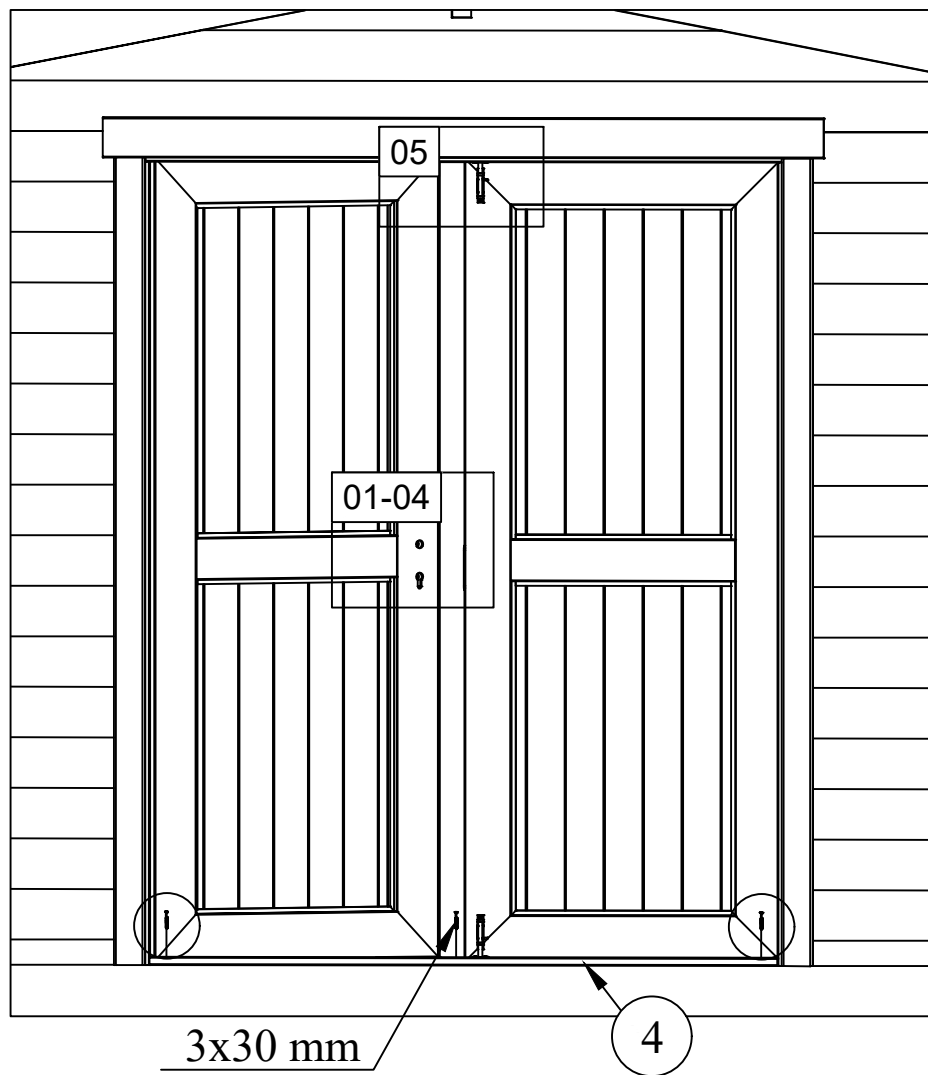

Pos	11.02.2020	Piece list - Stückliste - Liste des pièces - Elementi - Stuklijst - Tükitabel 1494x1850 TUL.2.050.IVP.MMX28 TA+28	1/2	Q	P (mm)	L (mm)
		  <p>1418x1792 mm</p>				
1	Upper door jamb - Türrahmen oben - Cadre de porte supérieur - Telaio superiore della porta - Bovendorpel - Ukse ülemine leng		1	66x100	1628	
2	Left door jamb - Türrahmen links - Cadre de porte gauche - Telaio montante sinistro della porta - Linkerstijl deurframe - Ukse vasak leng		1	66x80	1850	
3	Right door jamb - Türrahmen rechts - Cadre de porte droit - Telaio montante destro della porta - Rechterstijl deurframe - Ukse parem leng		1	66x80	1850	
4	Doorstep - Swelle - Barre de seuil - Soglia della porta - Deurdorpel - Lävepakk		1	20x21	1418	
5	Connection strip - Deckleiste - Baguette de battement - Profilo verticale della porta - Stulplijst - Kokkuvaltsiliist		1	13x32	1812	