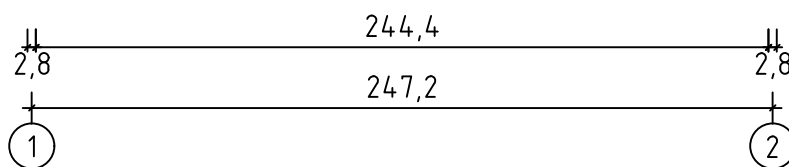

Art. Nr. 2846199