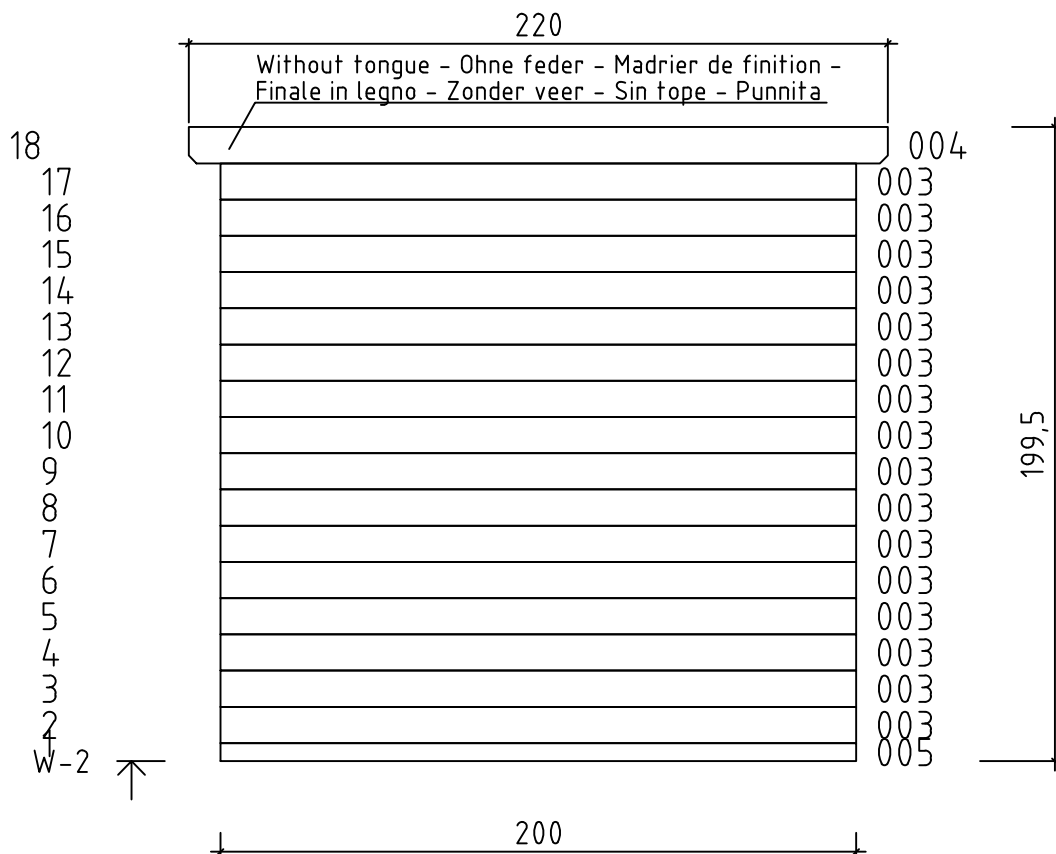

Art. Nr. 2846199