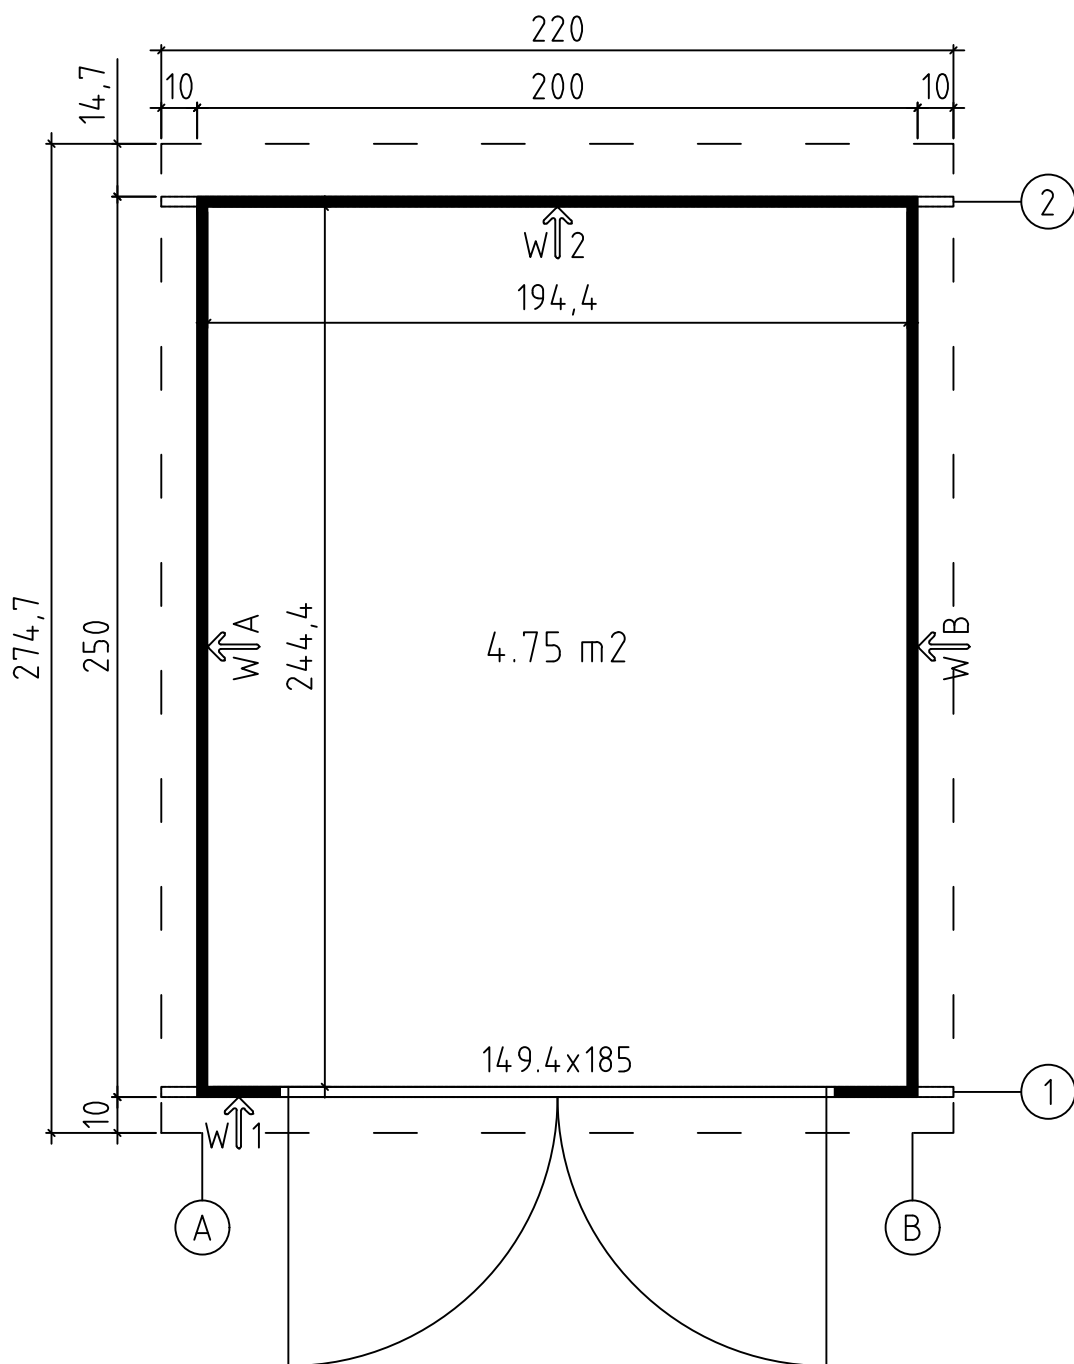

Art. Nr. 2846199

Groundplan - Grundplan - Plan de masse - Planimetria -
Plattegrond - Planimetría - Põhiplaan