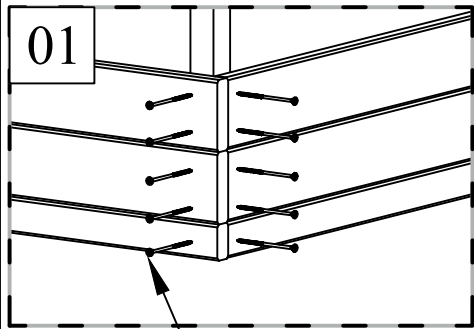

Pos	11.02.2020	Piece list - Stückliste - Liste des pièces - Elementi - Stuklijst - Tükitabel 1494x1850 TUL.2.050.IVP.MMX28 TA+28	1/2	Q	P (mm)	L (mm)
		  <p>1418x1792 mm</p>				
1	Upper door jamb - Türrahmen oben - Cadre de porte supérieur - Telaio superiore della porta - Bovendorpel - Ukse ülemine leng		1	66x100	1628	
2	Left door jamb - Türrahmen links - Cadre de porte gauche - Telaio montante sinistro della porta - Linkerstijl deurframe - Ukse vasak leng		1	66x80	1850	
3	Right door jamb - Türrahmen rechts - Cadre de porte droit - Telaio montante destro della porta - Rechterstijl deurframe - Ukse parem leng		1	66x80	1850	
4	Doorstep - Swelle - Barre de seuil - Soglia della porta - Deurdorpel - Lävepakk		1	20x21	1418	
5	Connection strip - Deckleiste - Baguette de battement - Profilo verticale della porta - Stulplijst - Kokkuvaltsiliist		1	13x32	1812	

01

04

02

05

03

06

HS12