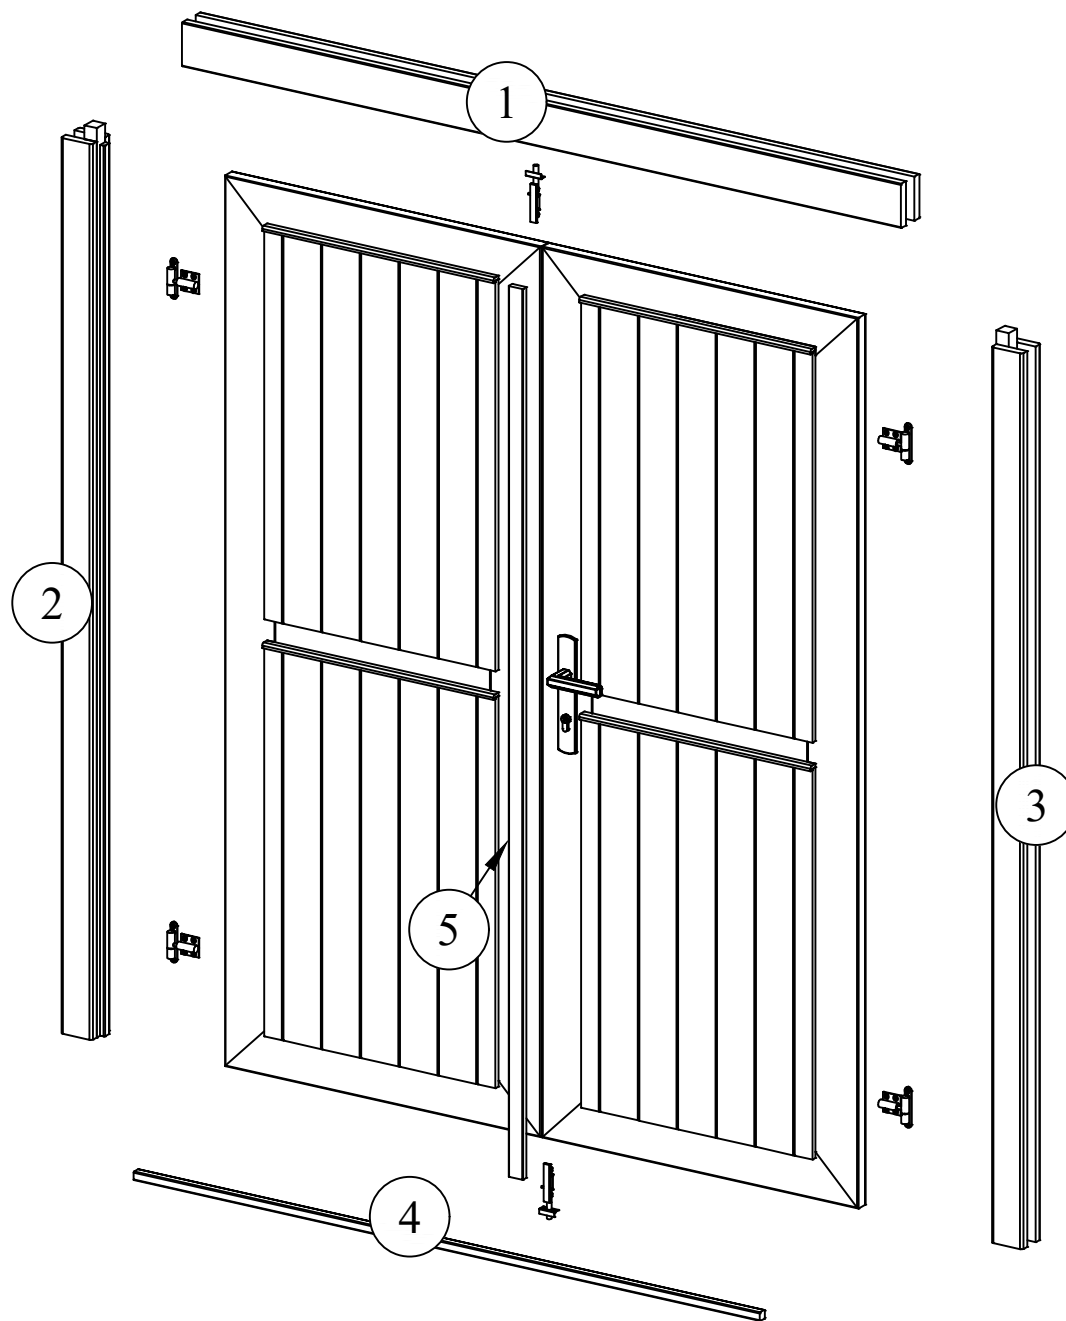

Pos	11.02.2020	Piece list - Stückliste - Liste des pièces - Elementi - Stuklijst - Tükitabel 1494x1850 TUL.2.050.IVP.MMX28 TA+28	1/2	Q	P (mm)	L (mm)
		  <p>1418x1792 mm</p>				
1	Upper door jamb - Türrahmen oben - Cadre de porte supérieur - Telaio superiore della porta - Bovendorpel - Ukse ülemine leng		1	66x100	1628	
2	Left door jamb - Türrahmen links - Cadre de porte gauche - Telaio montante sinistro della porta - Linkerstijl deurframe - Ukse vasak leng		1	66x80	1850	
3	Right door jamb - Türrahmen rechts - Cadre de porte droit - Telaio montante destro della porta - Rechterstijl deurframe - Ukse parem leng		1	66x80	1850	
4	Doorstep - Swelle - Barre de seuil - Soglia della porta - Deurdorpel - Lävepakk		1	20x21	1418	
5	Connection strip - Deckleiste - Baguette de battement - Profilo verticale della porta - Stulplijst - Kokkuvaltsiliist		1	13x32	1812	