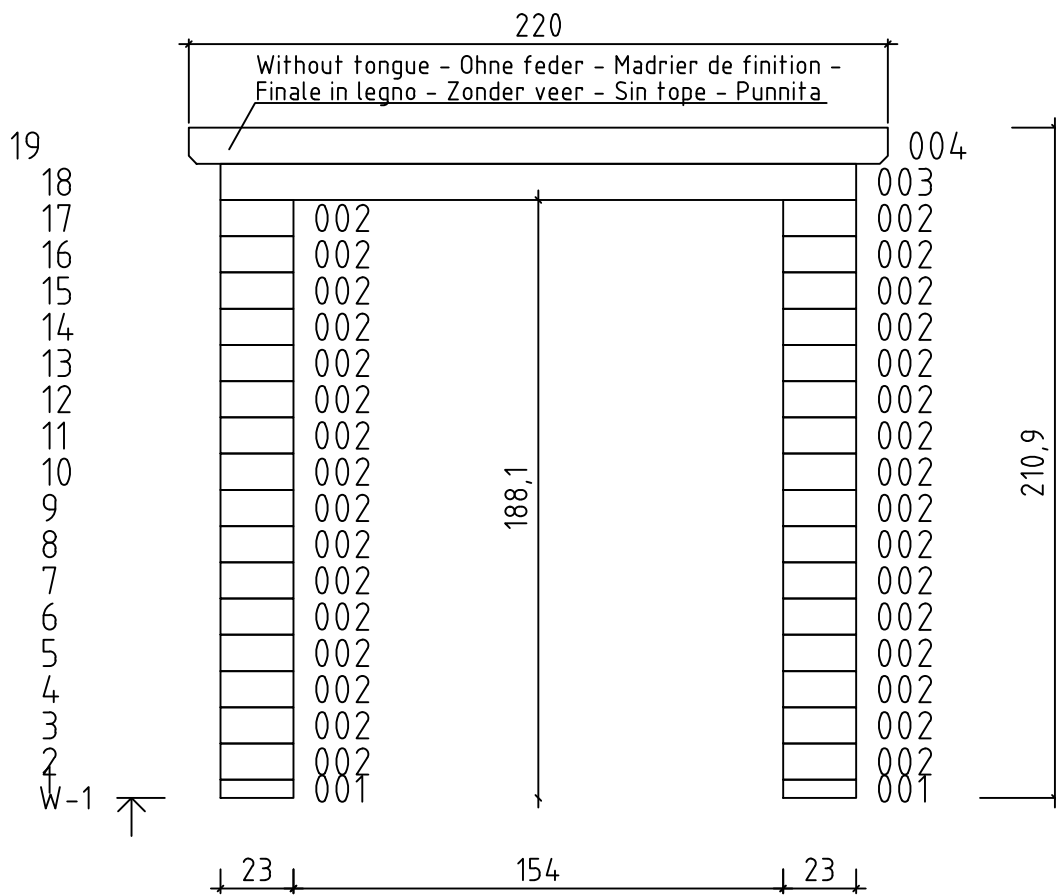

Art. Nr. 2846199