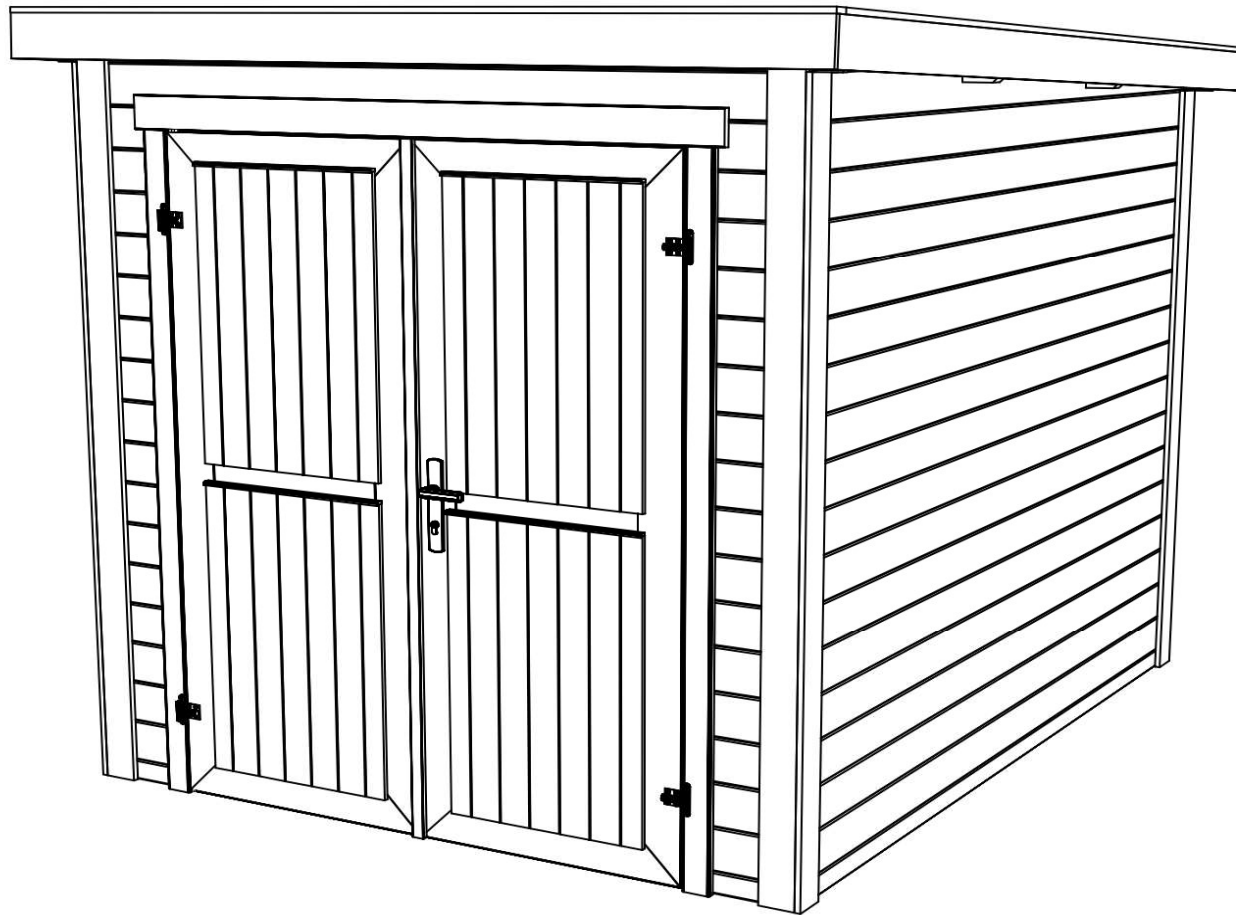

Sara 200x250
Art. Nr. 2846196
1/6

28.06.2023

Art. Nr. 2846199

Groundplan - Grundplan - Plan de masse - Planimetria -
Plattegrond - Planimetría - Põhiplaan

Art. Nr. 2846199

Art. Nr. 2846199

Pos	Piece list - Stückliste - Liste des pièces - Elementi - Stuklijst - Elementos - Tükítabel 28.06.2023 Art. Nr. 2846199	5/6	Q	P (mm)	L (mm)
001 40010			2	28x57	230
002 40007			32	28x114	230
003 32068			17	28x114	2000
004 40012			2	28x114	2200
005 40013			1	28x57	2000
006 23526			2	28x57	2444
007 953			32	28x114	2444
WA-1 23599			1		
WB-1 23599			1		
A-PR1 33279	Roof beam - Dachbalken - Panne de toit - Perlina del tetto - Gordingen / dakbalk - Correa - Pärтин 		2	44x120	2200
RB-1 19015	Roof boards - Dachbretter - Voliges - Perlina per tetto - Dakhout - Tablero de tejado - Katuselaud 		25	90x15	2750
DPL-1 40015	Roofing felt fillet - Dachpappenleiste - Baguette de fixation du feutre bitumeux - Asse per fissaggio guaina bituminosa - Afdeklijst asfaltpapier - Moldura de fieltro para tejado - Katusepapiliist 		1	15x45	2230
DPL-2 33603	Roofing felt fillet - Dachpappenleiste - Baguette de fixation du feutre bitumeux - Asse per fissaggio guaina bituminosa - Afdeklijst asfaltpapier - Moldura de fieltro para tejado - Katusepapiliist 		2	15x45	2770
TBE6-1 39989	Corner fillet - Deckleiste - Profils de finition angles a l'exterieur - Massello d'angolo - (hoek)lijst - Moldura de esquina - Nurgaliist 		2	15x90	1881
TBE6-2 23519	Corner fillet - Deckleiste - Profils de finition angles a l'exterieur - Massello d'angolo - (hoek)lijst - Moldura de esquina - Nurgaliist 		4	15x90	1995
TBE6-3 41636	Corner fillet - Deckleiste - Profils de finition angles a l'exterieur - Massello d'angolo - (hoek)lijst - Moldura de esquina - Nurgaliist 		2	15x90	2109
P1-1 45439	Post - Pfosten - Poteau - Piede registrabile - Stijl - Poste - Post 		2	55x55	1995
P1-2 46411	Post - Pfosten - Poteau - Piede registrabile - Stijl - Poste - Post 		2	55x55	2100
TB3-1 40016	Fascia board - Traufbrett - Bandeau de toit - Finitura lati tetto - Gevellijst - Tablero de alero - Räästalaud 		1	15x120	2230
TB1-1 22473	Fascia board - Traufbrett - Bandeau de toit - Finitura lati tetto - Gevellijst - Tablero de alero - Räästalaud 		1	15x45	2200
DRV-1 2152	Roof edge reinforcement - Dachrandverstärkung - Corniere de renfort de bord de toit - Rinforzo x tetto - Dakrand versterking - Refuerzo de aleros - Räästatugevdus 		1	28x34	2200
TBL3-1 23522	Fixing fillet - Fixierungsleiste - Profil de fixation - Massello di fissaggio - Bevestiging lijstwerk - Moldura en T - Tenderliist 		2	18x28	1850
GL-1 39990	Gable moulding - Giebelleiste - Planche de rive - Finitura per frontale e retro del tetto - Gevellijst - Tablero de frontón - Viilulaud 		2	15x120	2800