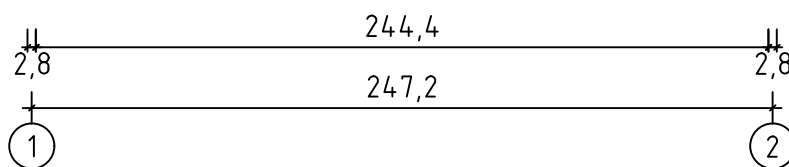

Art. Nr. 2846199