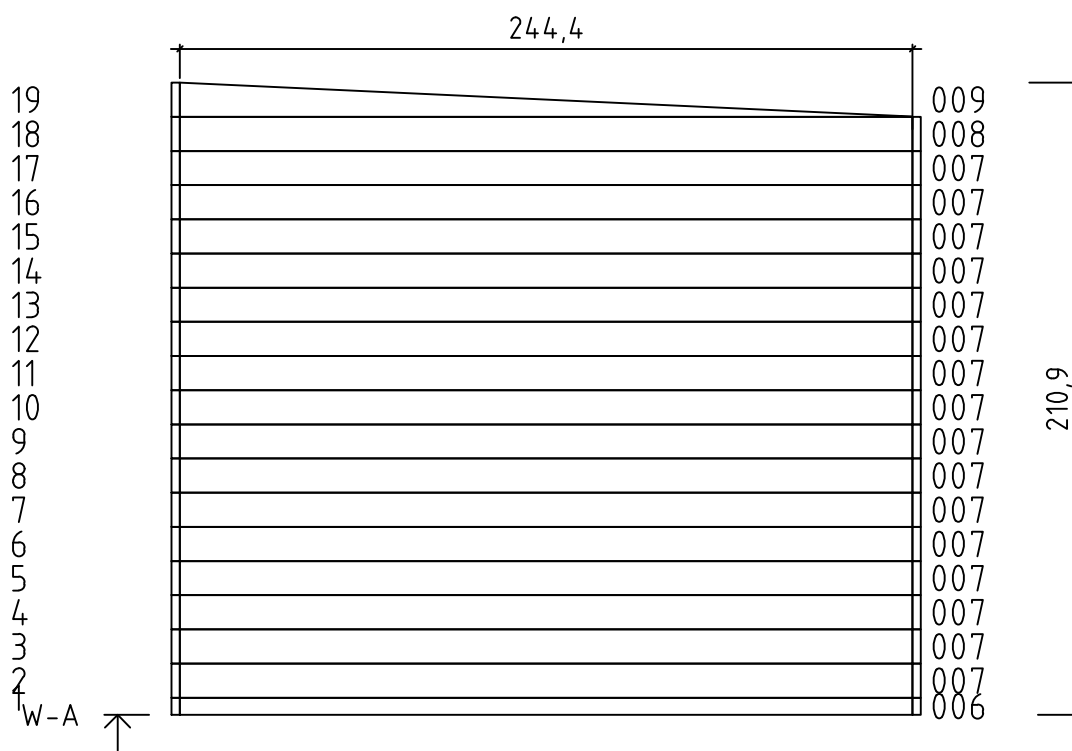

Art. Nr. 2846199