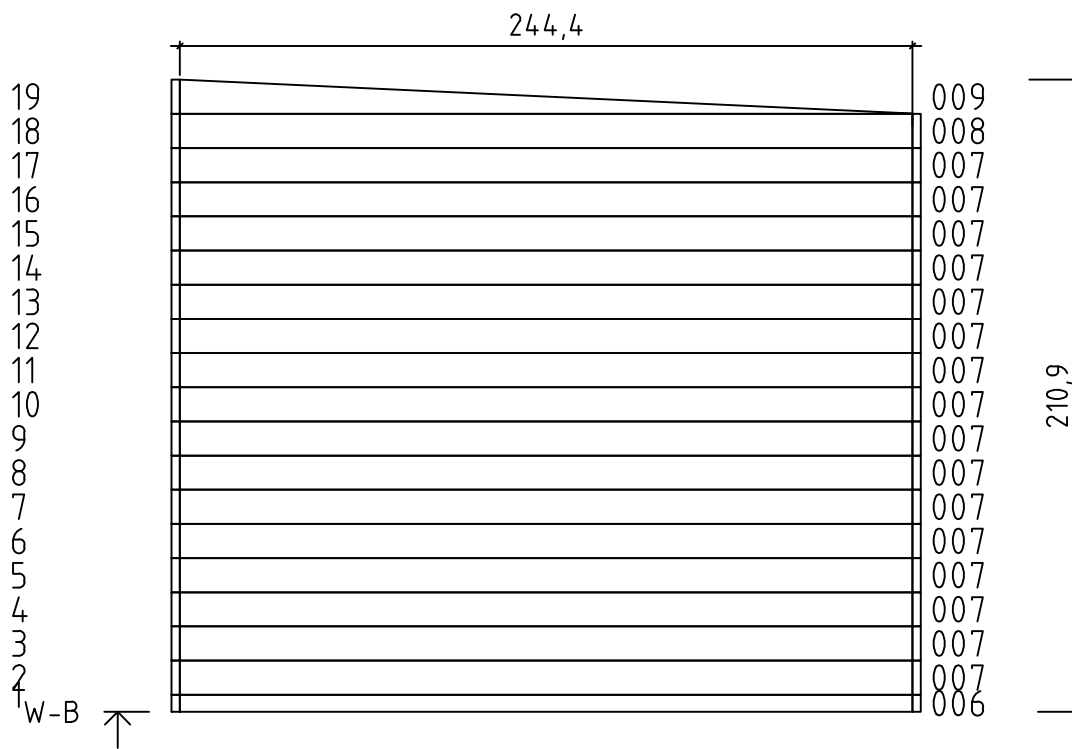

Art. Nr. 2846199