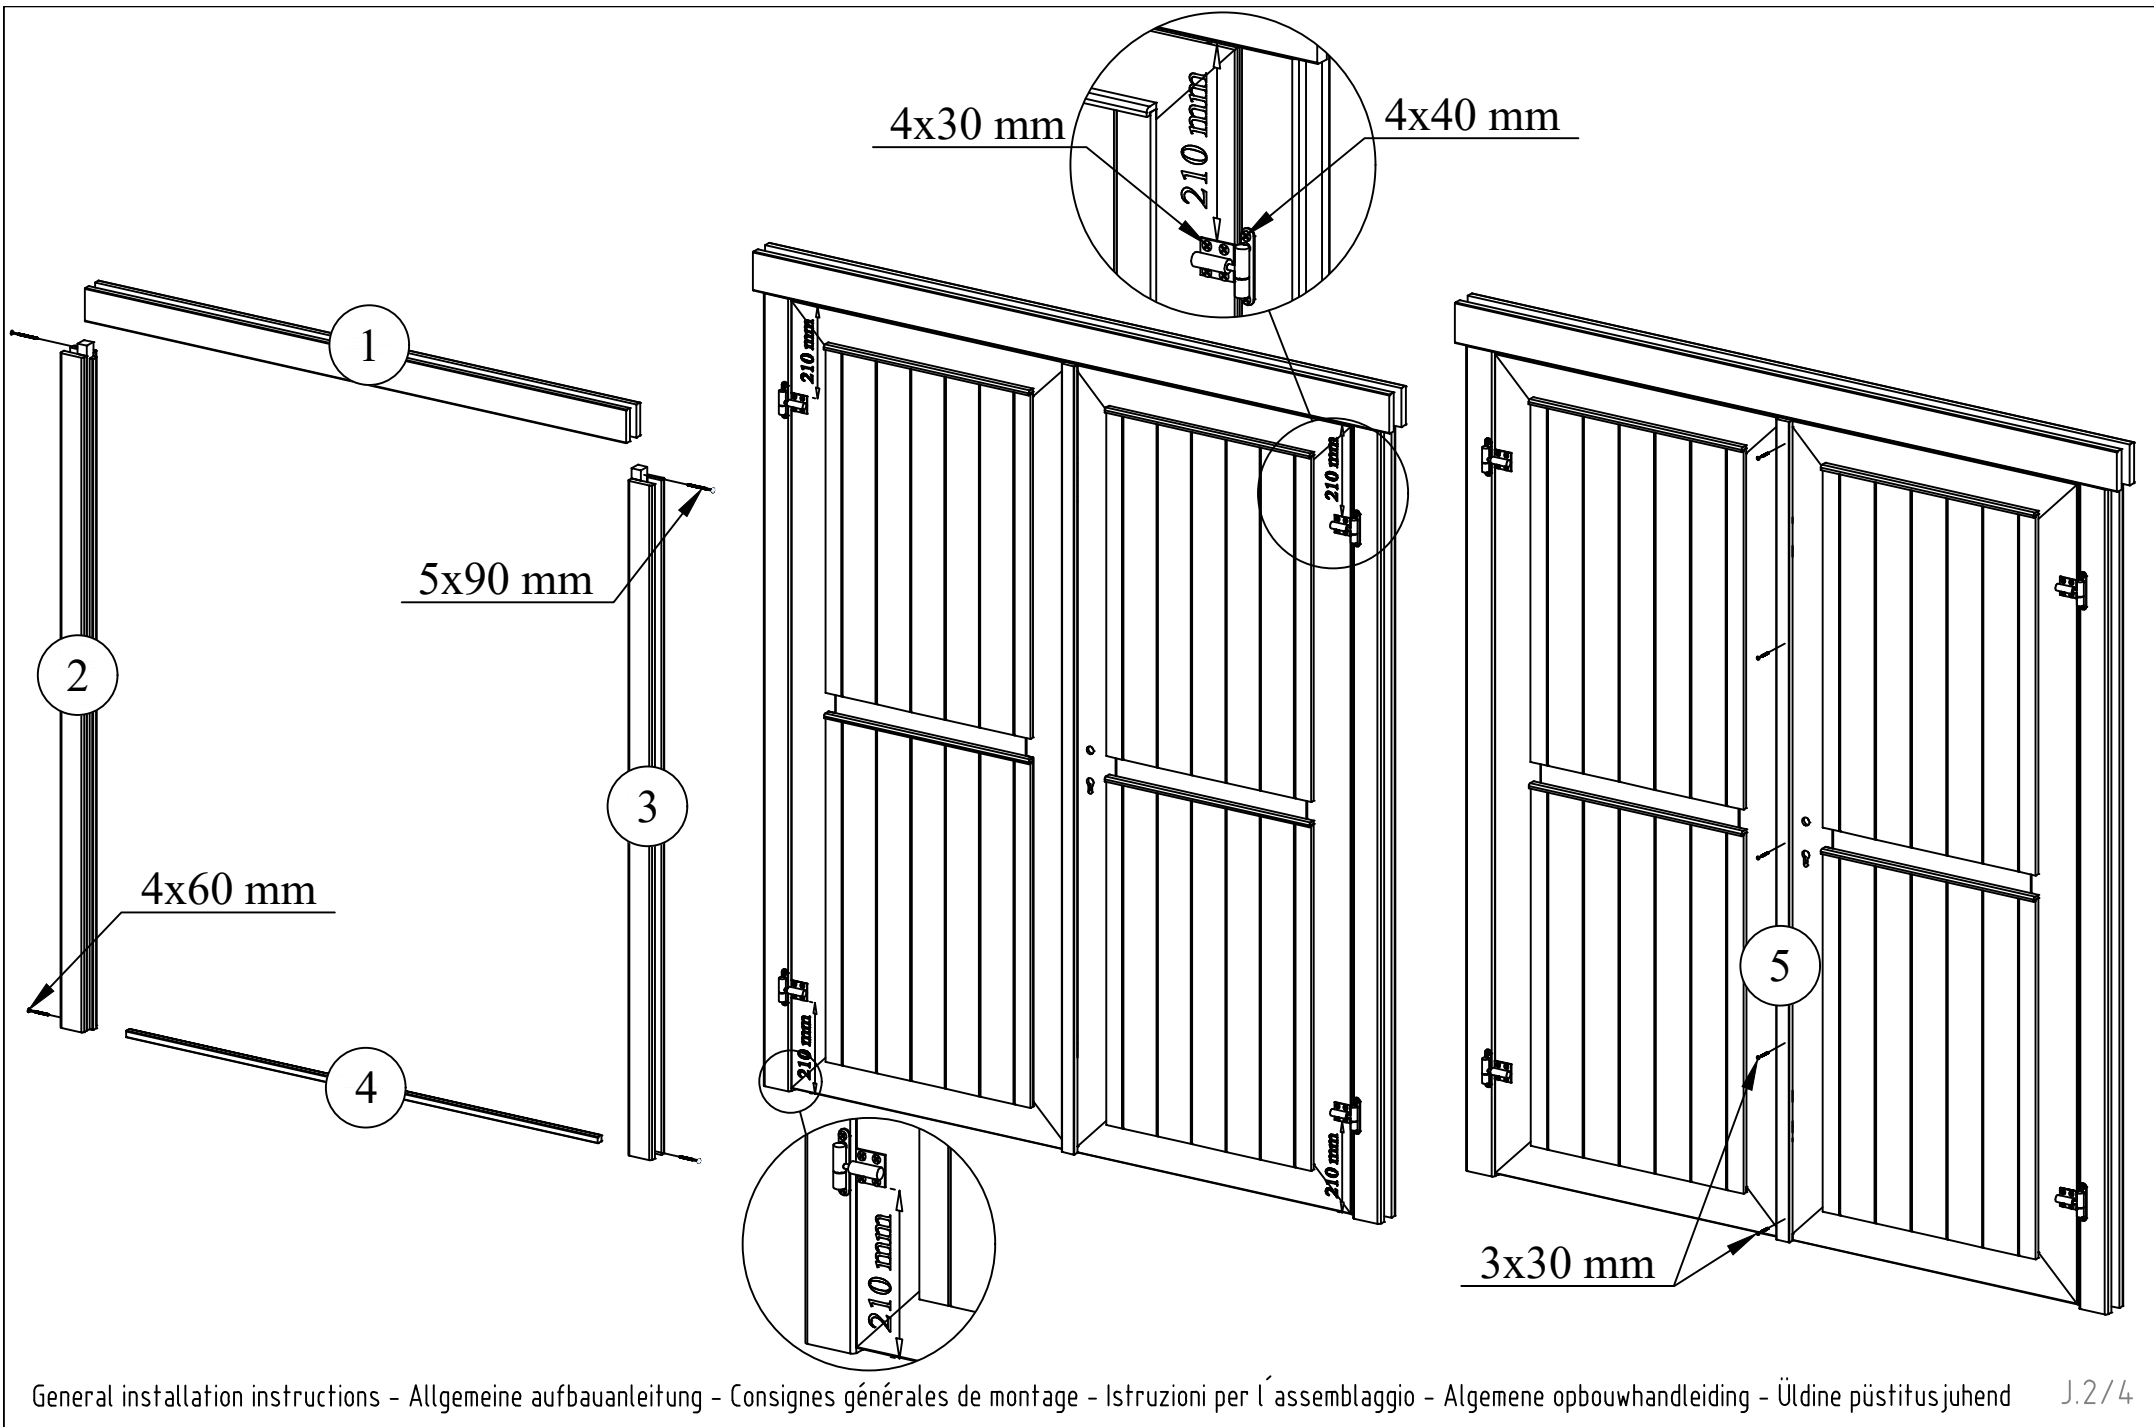

Pos	11.02.2020	Piece list - Stückliste - Liste des pièces - Elementi - Stuklijst - Tükitabel 1494x1850 TUL.2.050.IVP.MMX28 TA+28	1/2	Q	P (mm)	L (mm)
		  <p>1418x1792 mm</p>				
1	Upper door jamb - Türrahmen oben - Cadre de porte supérieur - Telaio superiore della porta - Bovendorpel - Ukse ülemine leng		1	66x100	1628	
2	Left door jamb - Türrahmen links - Cadre de porte gauche - Telaio montante sinistro della porta - Linkerstijl deurframe - Ukse vasak leng		1	66x80	1850	
3	Right door jamb - Türrahmen rechts - Cadre de porte droit - Telaio montante destro della porta - Rechterstijl deurframe - Ukse parem leng		1	66x80	1850	
4	Doorstep - Swelle - Barre de seuil - Soglia della porta - Deurdorpel - Lävepakk		1	20x21	1418	
5	Connection strip - Deckleiste - Baguette de battement - Profilo verticale della porta - Stulplijst - Kokkuvaltsiliist		1	13x32	1812	