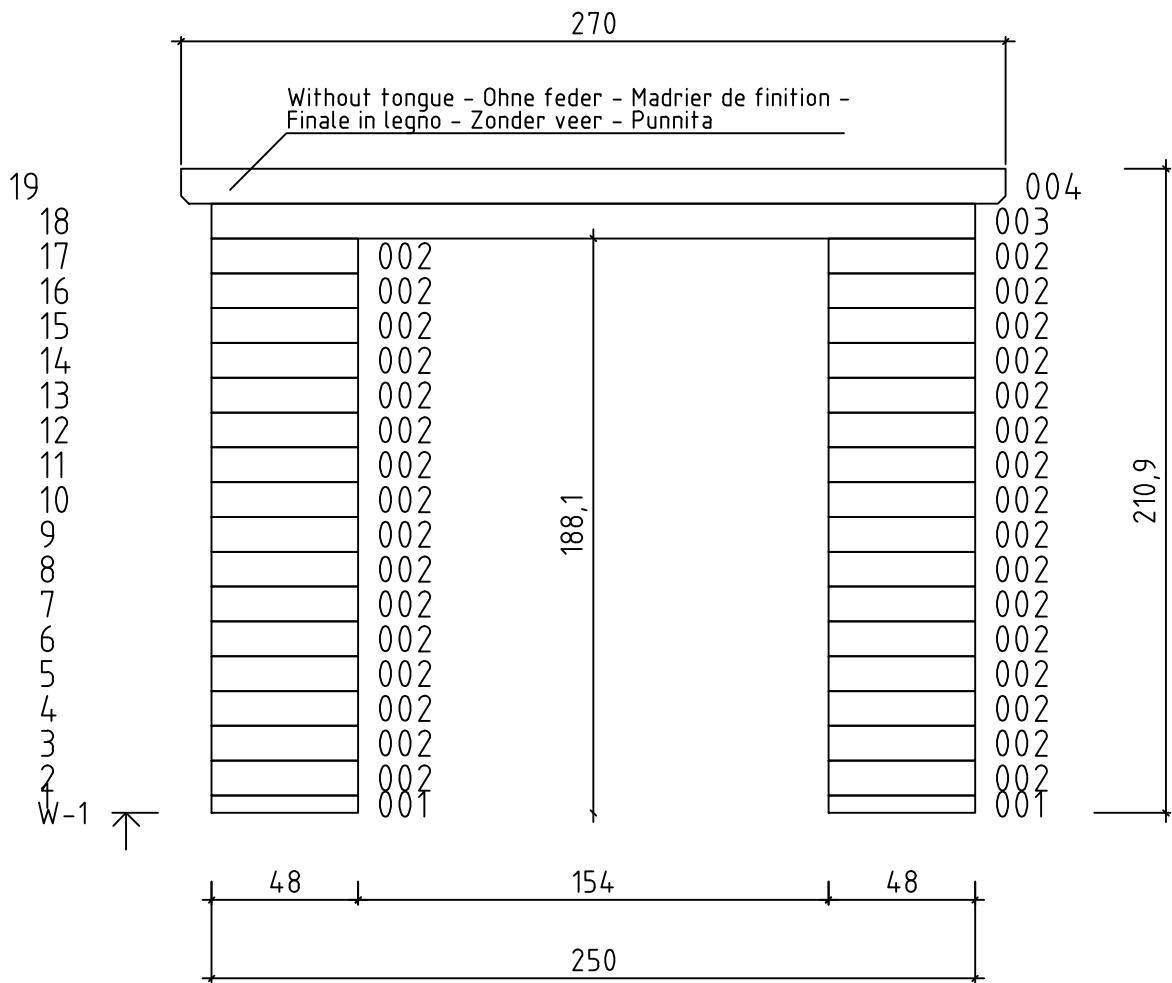

Art. Nr. 2846399

1/6

16.05.2023

Groundplan - Grundplan - Plan de masse -  
Planimetria - Plattegrond - Põhiplaan

Art.Nr. 2846399

Art.Nr. 2846399

Pos	16.05.2023 Piece list - Stückliste - Liste des pièces - Elementi - Stuklijst - Tükítabel Art. Nr. 2846399 5/6	Q	P (mm)	L (mm)
001 40029		2	28x57	480
002 40030		32	28x114	480
003 6141		17	28x114	2500
004 40031		2	28x114	2700
005 37551		1	28x57	2500
006 23526		2	28x57	2444
007 953		32	28x114	2444
WA-1 23599		1		
WB-1 23599		1		
A-PR1 40041	Roof beam - Dachbalken - Panne de toit - Perlina del tetto - Gordingen / dakbalk - Pärilin 	2	44x140	2700
DB 19015	Roof boards - Dachbretter - Voliges - Perlina per tetto - Dakhout - Katuselaud 	30	90x15	2750
RFF1 40033	Roofing felt fillet - Dachpappenleiste - Baguette de fixation du feutre bitumeux - Asse per fissaggio guaina bituminosa - Afdeklijst asfaltpapier - Katusepapiiist 	1	15x45	2730
RFF2 33603	Roofing felt fillet - Dachpappenleiste - Baguette de fixation du feutre bitumeux - Asse per fissaggio guaina bituminosa - Afdeklijst asfaltpapier - Katusepapiiist 	2	15x45	2770
DL1 39988	Corner fillet - Deckleiste - Profils de finition angles a l'exterieur - Massello d'angolo - (hoek)lijst - Nurgaliist 	2	15x70	1995
DL2 23517	Corner fillet - Deckleiste - Profils de finition angles a l'exterieur - Massello d'angolo - (hoek)lijst - Nurgaliist 	2	15x70	2109
DL3 39989	Corner fillet - Deckleiste - Profils de finition angles a l'exterieur - Massello d'angolo - (hoek)lijst - Nurgaliist 	2	15x90	1881
DL4 23519	Corner fillet - Deckleiste - Profils de finition angles a l'exterieur - Massello d'angolo - (hoek)lijst - Nurgaliist 	2	15x90	1995
EP1 976	Corner stud - Eckpfosten - Poteaux d'angle pour fixation des madriers - Perno angolare - Hoek staander (kolom) - Nurgapost 	2	44x44	1970
EP2 23521	Corner stud - Eckpfosten - Poteaux d'angle pour fixation des madriers - Perno angolare - Hoek staander (kolom) - Nurgapost 	2	44x44	2080
TB 23098	Fascia board - Traufbrett - Bandeau de toit - Finitura lati tetto - Gevellijst - Räästalaud 	1	15x45	2700
DRV-1	Fascia board - Traufbrett - Bandeau de toit - Finitura lati tetto - Gevellijst - Räästalaud 	1	28x34	2700
TL 23522	Fixing fillet - Fixirungisleiste - Profil de fixation - Massello di fissaggio - Bevestiging lijstwerk - Tenderliist 	2	18x28	1850
GL1 40034	Gable moulding - Giebelleiste - Planche de rive - Finitura per frontale e retro del tetto - Gevellijst - Viululaud 	1	15x120	2730