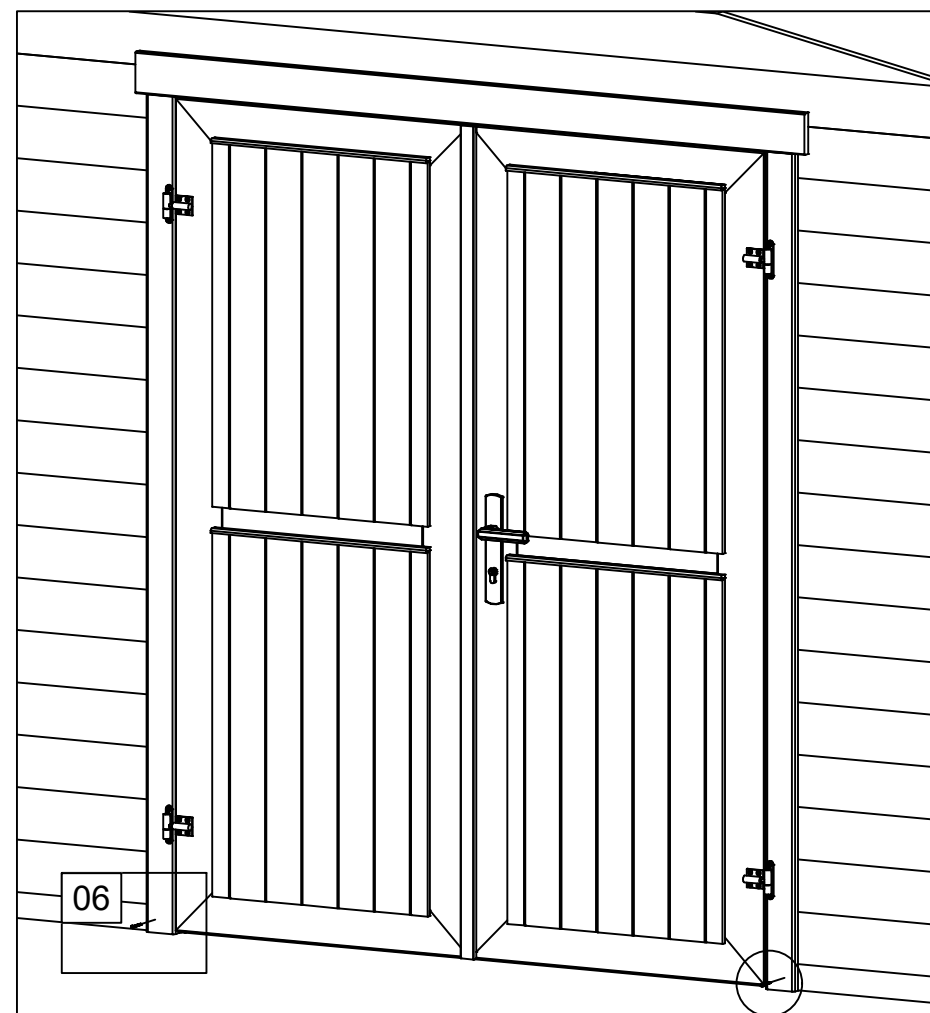

Art. Nr. 2846399

1/6

16.05.2023

Groundplan - Grundplan - Plan de masse -  
Planimetria - Plattegrond - Põhiplaan

Art.Nr. 2846399

Art.Nr. 2846399

Pos	16.05.2023 Piece list - Stückliste - Liste des pièces - Elementi - Stuklijst - Tükítabel Art. Nr. 2846399 5/6	Q	P (mm)	L (mm)
001 40029		2	28x57	480
002 40030		32	28x114	480
003 6141		17	28x114	2500
004 40031		2	28x114	2700
005 37551		1	28x57	2500
006 23526		2	28x57	2444
007 953		32	28x114	2444
WA-1 23599		1		
WB-1 23599		1		
A-PR1 40041	Roof beam - Dachbalken - Panne de toit - Perlina del tetto - Gordingen / dakbalk - Pärilin 	2	44x140	2700
DB 19015	Roof boards - Dachbretter - Voliges - Perlina per tetto - Dakhout - Katuselaud 	30	90x15	2750
RFF1 40033	Roofing felt fillet - Dachpappenleiste - Baguette de fixation du feutre bitumeux - Asse per fissaggio guaina bituminosa - Afdeklijst asfaltpapier - Katusepapiiist 	1	15x45	2730
RFF2 33603	Roofing felt fillet - Dachpappenleiste - Baguette de fixation du feutre bitumeux - Asse per fissaggio guaina bituminosa - Afdeklijst asfaltpapier - Katusepapiiist 	2	15x45	2770
DL1 39988	Corner fillet - Deckleiste - Profils de finition angles a l'exterieur - Massello d'angolo - (hoek)lijst - Nurgaliist 	2	15x70	1995
DL2 23517	Corner fillet - Deckleiste - Profils de finition angles a l'exterieur - Massello d'angolo - (hoek)lijst - Nurgaliist 	2	15x70	2109
DL3 39989	Corner fillet - Deckleiste - Profils de finition angles a l'exterieur - Massello d'angolo - (hoek)lijst - Nurgaliist 	2	15x90	1881
DL4 23519	Corner fillet - Deckleiste - Profils de finition angles a l'exterieur - Massello d'angolo - (hoek)lijst - Nurgaliist 	2	15x90	1995
EP1 976	Corner stud - Eckpfosten - Poteaux d'angle pour fixation des madriers - Perno angolare - Hoek staander (kolom) - Nurgapost 	2	44x44	1970
EP2 23521	Corner stud - Eckpfosten - Poteaux d'angle pour fixation des madriers - Perno angolare - Hoek staander (kolom) - Nurgapost 	2	44x44	2080
TB 23098	Fascia board - Traufbrett - Bandeau de toit - Finitura lati tetto - Gevellijst - Räästalaud 	1	15x45	2700
DRV-1	Fascia board - Traufbrett - Bandeau de toit - Finitura lati tetto - Gevellijst - Räästalaud 	1	28x34	2700
TL 23522	Fixing fillet - Fixirungisleiste - Profil de fixation - Massello di fissaggio - Bevestiging lijstwerk - Tenderliist 	2	18x28	1850
GL1 40034	Gable moulding - Giebelleiste - Planche de rive - Finitura per frontale e retro del tetto - Gevellijst - Viululaud 	1	15x120	2730