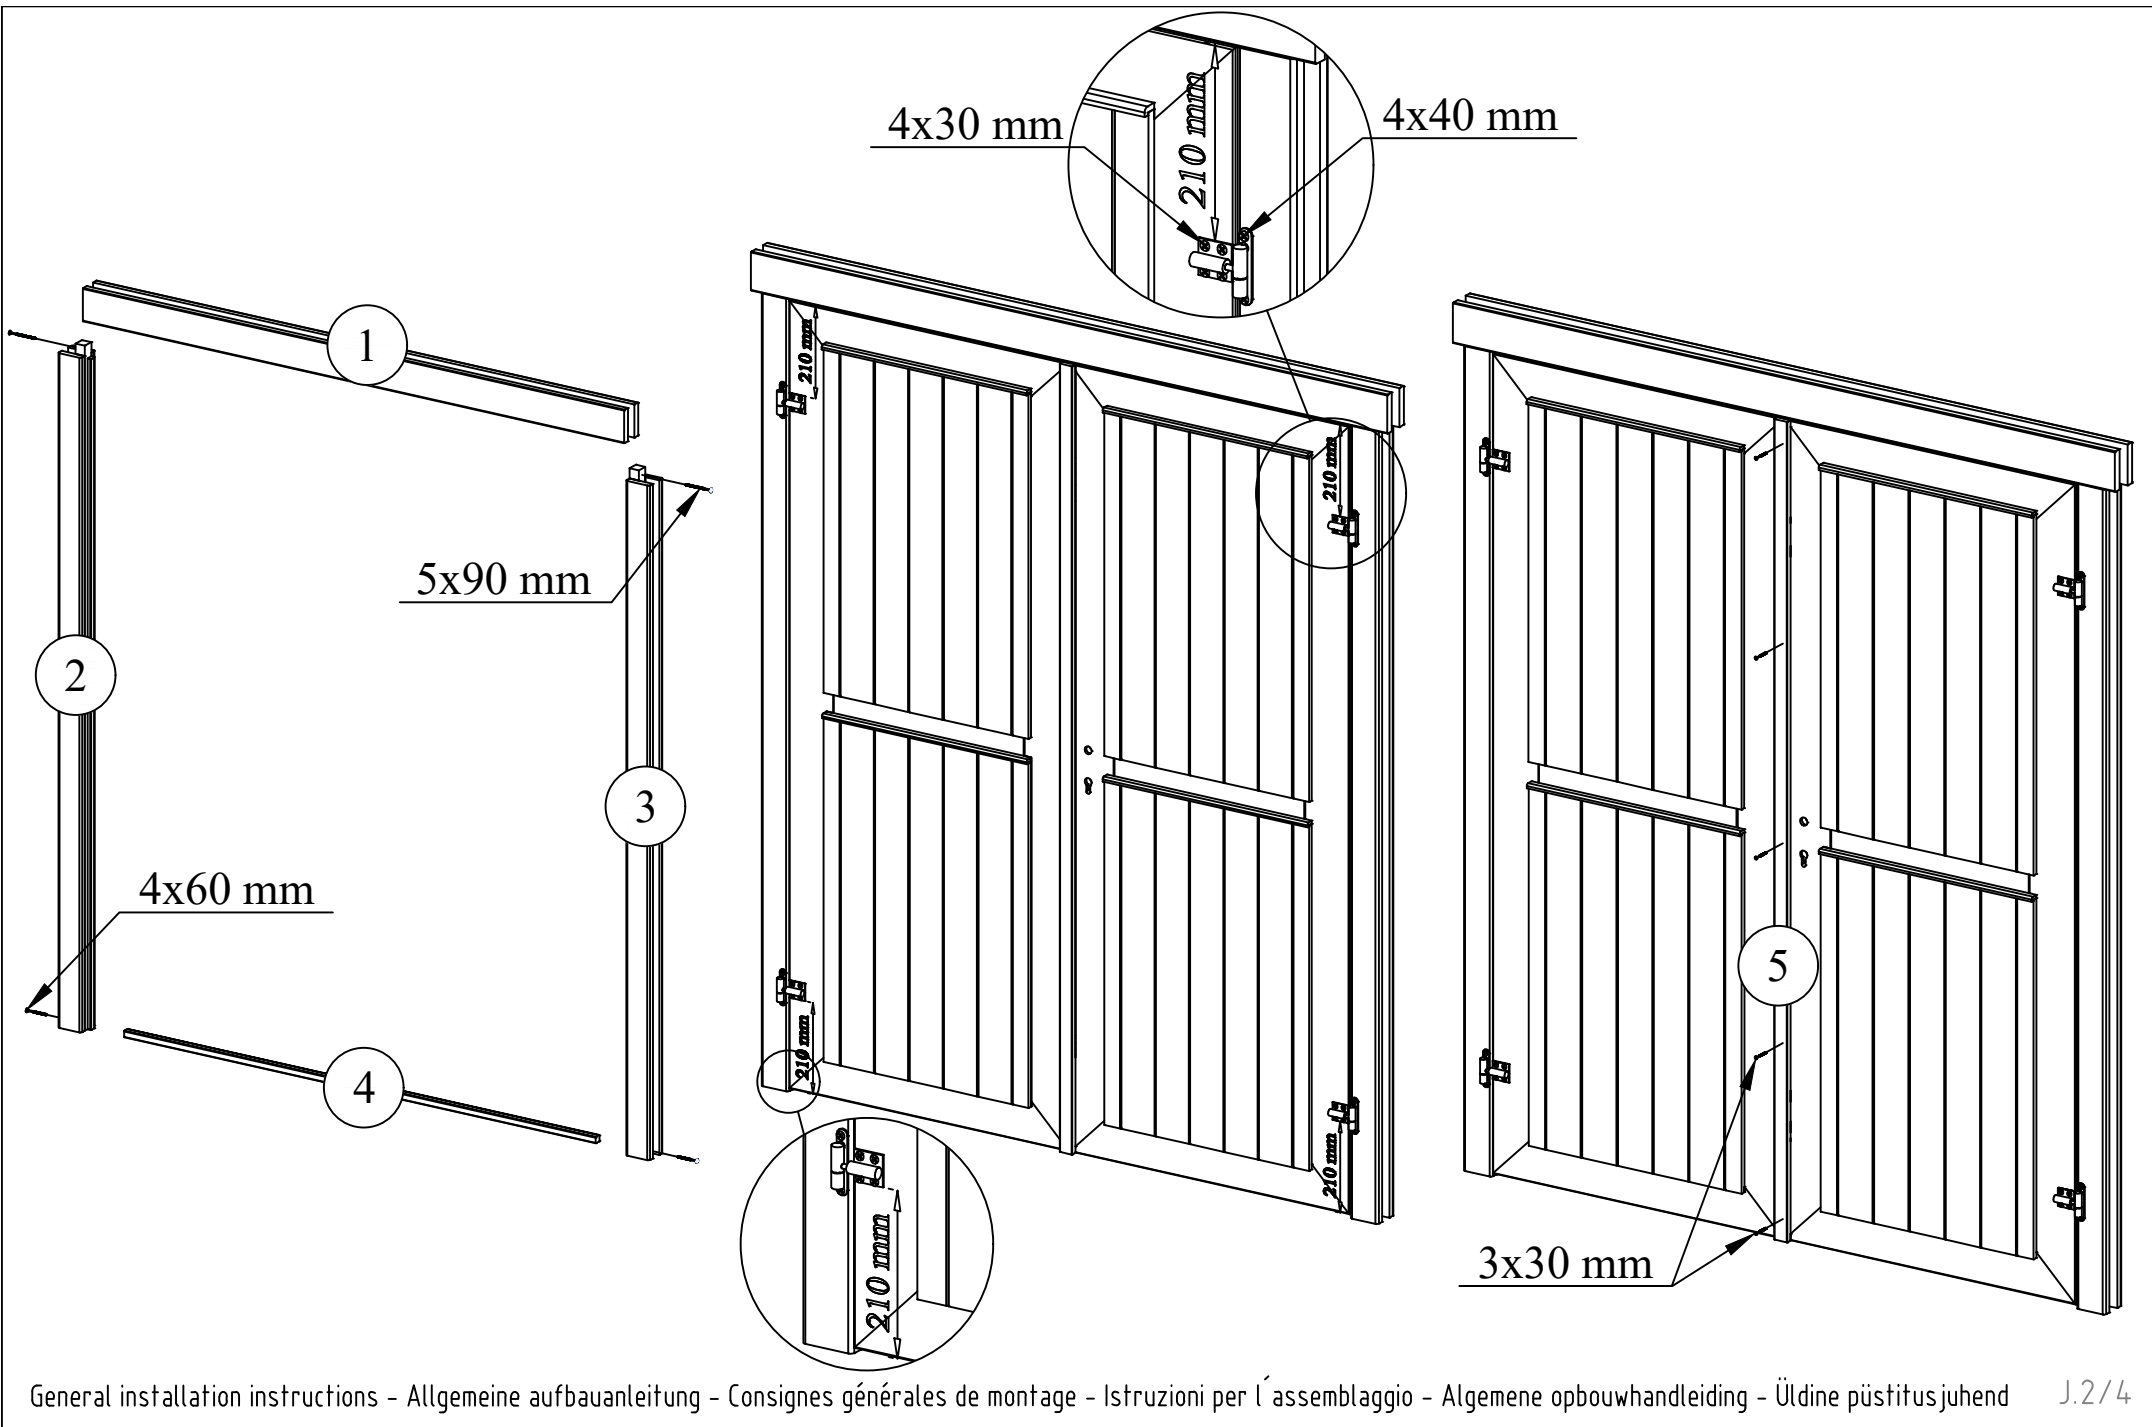

Art. Nr. 2846399

1/6

16.05.2023

Groundplan - Grundplan - Plan de masse -  
Planimetria - Plattegrond - Põhiplaan

Art.Nr. 2846399

Art.Nr. 2846399

Pos	16.05.2023 Piece list - Stückliste - Liste des pièces - Elementi - Stuklijst - Tükítabel Art. Nr. 2846399 5/6	Q	P (mm)	L (mm)
001 40029		2	28x57	480
002 40030		32	28x114	480
003 6141		17	28x114	2500
004 40031		2	28x114	2700
005 37551		1	28x57	2500
006 23526		2	28x57	2444
007 953		32	28x114	2444
WA-1 23599		1		
WB-1 23599		1		
A-PR1 40041	Roof beam - Dachbalken - Panne de toit - Perlina del tetto - Gordingen / dakbalk - Pärilin 	2	44x140	2700
DB 19015	Roof boards - Dachbretter - Voliges - Perlina per tetto - Dakhout - Katuselaud 	30	90x15	2750
RFF1 40033	Roofing felt fillet - Dachpappenleiste - Baguette de fixation du feutre bitumeux - Asse per fissaggio guaina bituminosa - Afdeklijst asfaltpapier - Katusepapiiist 	1	15x45	2730
RFF2 33603	Roofing felt fillet - Dachpappenleiste - Baguette de fixation du feutre bitumeux - Asse per fissaggio guaina bituminosa - Afdeklijst asfaltpapier - Katusepapiiist 	2	15x45	2770
DL1 39988	Corner fillet - Deckleiste - Profils de finition angles a l'exterieur - Massello d'angolo - (hoek)lijst - Nurgaliist 	2	15x70	1995
DL2 23517	Corner fillet - Deckleiste - Profils de finition angles a l'exterieur - Massello d'angolo - (hoek)lijst - Nurgaliist 	2	15x70	2109
DL3 39989	Corner fillet - Deckleiste - Profils de finition angles a l'exterieur - Massello d'angolo - (hoek)lijst - Nurgaliist 	2	15x90	1881
DL4 23519	Corner fillet - Deckleiste - Profils de finition angles a l'exterieur - Massello d'angolo - (hoek)lijst - Nurgaliist 	2	15x90	1995
EP1 976	Corner stud - Eckpfosten - Poteaux d'angle pour fixation des madriers - Perno angolare - Hoek staander (kolom) - Nurgapost 	2	44x44	1970
EP2 23521	Corner stud - Eckpfosten - Poteaux d'angle pour fixation des madriers - Perno angolare - Hoek staander (kolom) - Nurgapost 	2	44x44	2080
TB 23098	Fascia board - Traufbrett - Bandeau de toit - Finitura lati tetto - Gevellijst - Räästalaud 	1	15x45	2700
DRV-1	Fascia board - Traufbrett - Bandeau de toit - Finitura lati tetto - Gevellijst - Räästalaud 	1	28x34	2700
TL 23522	Fixing fillet - Fixirungisleiste - Profil de fixation - Massello di fissaggio - Bevestiging lijstwerk - Tenderliist 	2	18x28	1850
GL1 40034	Gable moulding - Giebelleiste - Planche de rive - Finitura per frontale e retro del tetto - Gevellijst - Viululaud 	1	15x120	2730