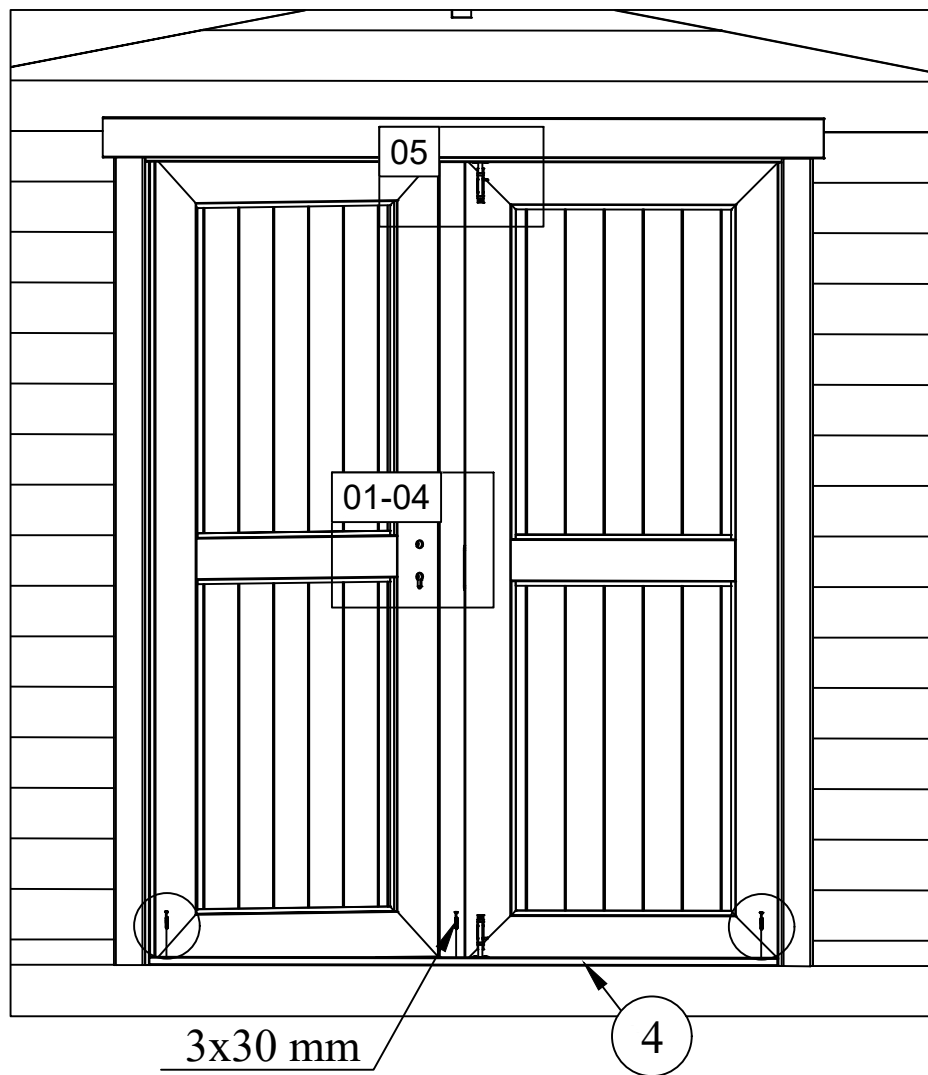

Art. Nr. 2846399

1/6

16.05.2023

Groundplan - Grundplan - Plan de masse -  
Planimetria - Plattegrond - Põhiplaan

Art.Nr. 2846399

Art.Nr. 2846399

Pos	16.05.2023 Piece list - Stückliste - Liste des pièces - Elementi - Stuklijst - Tükítabel Art. Nr. 2846399 5/6	Q	P (mm)	L (mm)
001 40029		2	28x57	480
002 40030		32	28x114	480
003 6141		17	28x114	2500
004 40031		2	28x114	2700
005 37551		1	28x57	2500
006 23526		2	28x57	2444
007 953		32	28x114	2444
WA-1 23599		1		
WB-1 23599		1		
A-PR1 40041	Roof beam - Dachbalken - Panne de toit - Perlina del tetto - Gordingen / dakbalk - Pärilin 	2	44x140	2700
DB 19015	Roof boards - Dachbretter - Voliges - Perlina per tetto - Dakhout - Katuselaud 	30	90x15	2750
RFF1 40033	Roofing felt fillet - Dachpappenleiste - Baguette de fixation du feutre bitumeux - Asse per fissaggio guaina bituminosa - Afdeklijst asfaltpapier - Katusepapiiist 	1	15x45	2730
RFF2 33603	Roofing felt fillet - Dachpappenleiste - Baguette de fixation du feutre bitumeux - Asse per fissaggio guaina bituminosa - Afdeklijst asfaltpapier - Katusepapiiist 	2	15x45	2770
DL1 39988	Corner fillet - Deckleiste - Profils de finition angles a l'exterieur - Massello d'angolo - (hoek)lijst - Nurgaliist 	2	15x70	1995
DL2 23517	Corner fillet - Deckleiste - Profils de finition angles a l'exterieur - Massello d'angolo - (hoek)lijst - Nurgaliist 	2	15x70	2109
DL3 39989	Corner fillet - Deckleiste - Profils de finition angles a l'exterieur - Massello d'angolo - (hoek)lijst - Nurgaliist 	2	15x90	1881
DL4 23519	Corner fillet - Deckleiste - Profils de finition angles a l'exterieur - Massello d'angolo - (hoek)lijst - Nurgaliist 	2	15x90	1995
EP1 976	Corner stud - Eckpfosten - Poteaux d'angle pour fixation des madriers - Perno angolare - Hoek staander (kolom) - Nurgapost 	2	44x44	1970
EP2 23521	Corner stud - Eckpfosten - Poteaux d'angle pour fixation des madriers - Perno angolare - Hoek staander (kolom) - Nurgapost 	2	44x44	2080
TB 23098	Fascia board - Traufbrett - Bandeau de toit - Finitura lati tetto - Gevellijst - Räästalaud 	1	15x45	2700
DRV-1	Fascia board - Traufbrett - Bandeau de toit - Finitura lati tetto - Gevellijst - Räästalaud 	1	28x34	2700
TL 23522	Fixing fillet - Fixirungisleiste - Profil de fixation - Massello di fissaggio - Bevestiging lijstwerk - Tenderliist 	2	18x28	1850
GL1 40034	Gable moulding - Giebelleiste - Planche de rive - Finitura per frontale e retro del tetto - Gevellijst - Viululaud 	1	15x120	2730