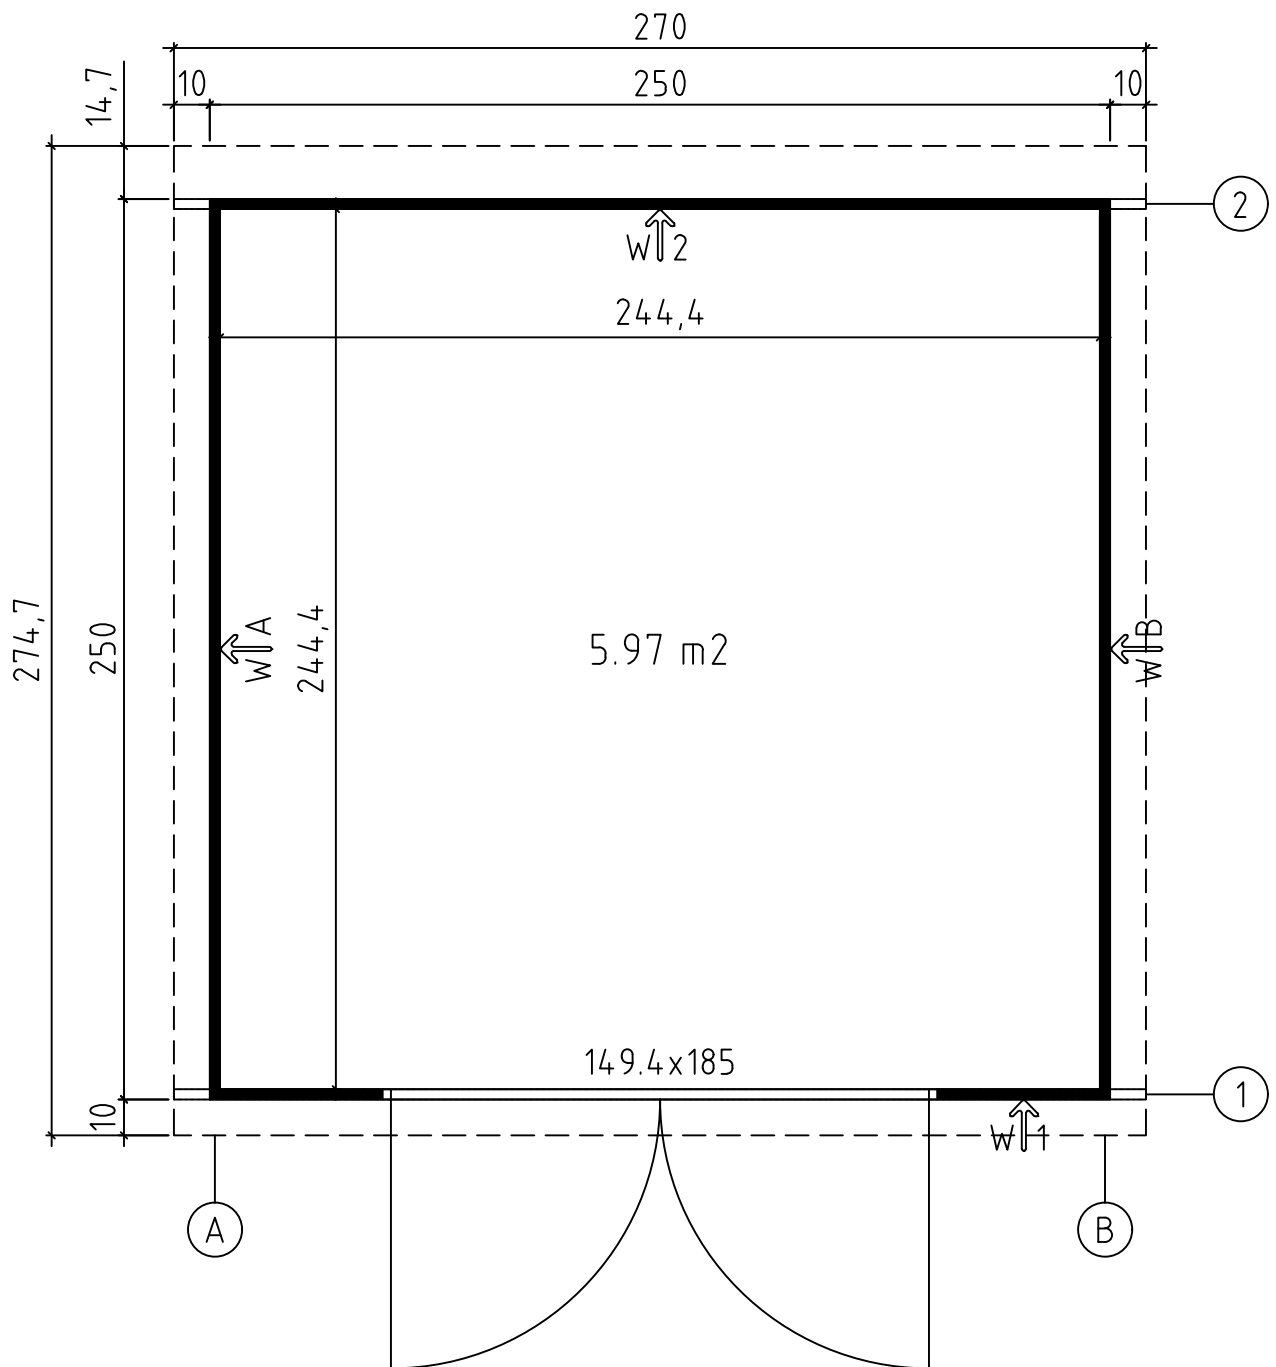

Art. Nr. 2846399

1/6

16.05.2023

Groundplan - Grundplan - Plan de masse -  
Planimetria - Plattegrond - Põhiplaan

Art.Nr. 2846399

Art.Nr. 2846399

Pos	16.05.2023 Piece list - Stückliste - Liste des pièces - Elementi - Stuklijst - Tükítabel Art. Nr. 2846399 5/6	Q	P (mm)	L (mm)
001 40029		2	28x57	480
002 40030		32	28x114	480
003 6141		17	28x114	2500
004 40031		2	28x114	2700
005 37551		1	28x57	2500
006 23526		2	28x57	2444
007 953		32	28x114	2444
WA-1 23599		1		
WB-1 23599		1		
A-PR1 40041	Roof beam - Dachbalken - Panne de toit - Perlina del tetto - Gordingen / dakbalk - Pärilin 	2	44x140	2700
DB 19015	Roof boards - Dachbretter - Voliges - Perlina per tetto - Dakhout - Katuselaud 	30	90x15	2750
RFF1 40033	Roofing felt fillet - Dachpappenleiste - Baguette de fixation du feutre bitumeux - Asse per fissaggio guaina bituminosa - Afdeklijst asfaltpapier - Katusepapiiist 	1	15x45	2730
RFF2 33603	Roofing felt fillet - Dachpappenleiste - Baguette de fixation du feutre bitumeux - Asse per fissaggio guaina bituminosa - Afdeklijst asfaltpapier - Katusepapiiist 	2	15x45	2770
DL1 39988	Corner fillet - Deckleiste - Profils de finition angles a l'exterieur - Massello d'angolo - (hoek)lijst - Nurgaliist 	2	15x70	1995
DL2 23517	Corner fillet - Deckleiste - Profils de finition angles a l'exterieur - Massello d'angolo - (hoek)lijst - Nurgaliist 	2	15x70	2109
DL3 39989	Corner fillet - Deckleiste - Profils de finition angles a l'exterieur - Massello d'angolo - (hoek)lijst - Nurgaliist 	2	15x90	1881
DL4 23519	Corner fillet - Deckleiste - Profils de finition angles a l'exterieur - Massello d'angolo - (hoek)lijst - Nurgaliist 	2	15x90	1995
EP1 976	Corner stud - Eckpfosten - Poteaux d'angle pour fixation des madriers - Perno angolare - Hoek staander (kolom) - Nurgapost 	2	44x44	1970
EP2 23521	Corner stud - Eckpfosten - Poteaux d'angle pour fixation des madriers - Perno angolare - Hoek staander (kolom) - Nurgapost 	2	44x44	2080
TB 23098	Fascia board - Traufbrett - Bandeau de toit - Finitura lati tetto - Gevellijst - Räästalaud 	1	15x45	2700
DRV-1	Fascia board - Traufbrett - Bandeau de toit - Finitura lati tetto - Gevellijst - Räästalaud 	1	28x34	2700
TL 23522	Fixing fillet - Fixirungisleiste - Profil de fixation - Massello di fissaggio - Bevestiging lijstwerk - Tenderliist 	2	18x28	1850
GL1 40034	Gable moulding - Giebelleiste - Planche de rive - Finitura per frontale e retro del tetto - Gevellijst - Viululaud 	1	15x120	2730