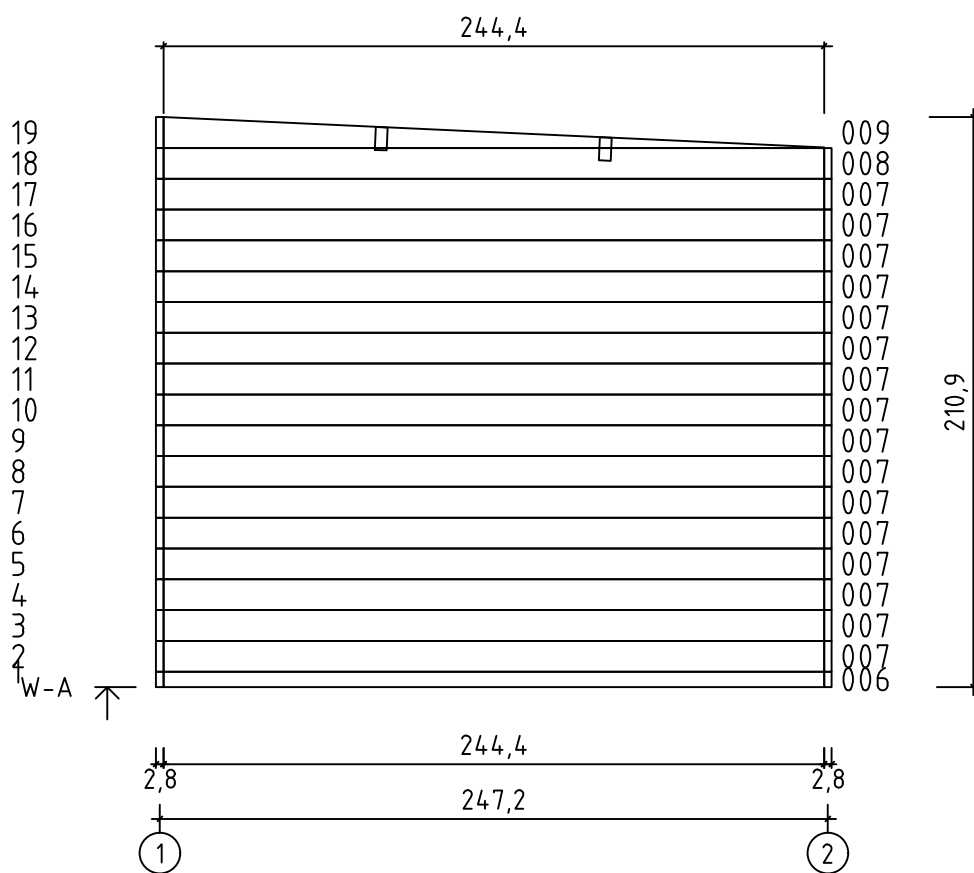

Art. Nr. 2846399

1/6

16.05.2023

Groundplan - Grundplan - Plan de masse -  
Planimetria - Plattegrond - Põhiplaan

Art.Nr. 2846399

Art.Nr. 2846399

Pos	16.05.2023 Piece list - Stückliste - Liste des pièces - Elementi - Stuklijst - Tükítabel Art. Nr. 2846399 5/6	Q	P (mm)	L (mm)
001 40029		2	28x57	480
002 40030		32	28x114	480
003 6141		17	28x114	2500
004 40031		2	28x114	2700
005 37551		1	28x57	2500
006 23526		2	28x57	2444
007 953		32	28x114	2444
WA-1 23599		1		
WB-1 23599		1		
A-PR1 40041	Roof beam - Dachbalken - Panne de toit - Perlina del tetto - Gordingen / dakbalk - Pärilin 	2	44x140	2700
DB 19015	Roof boards - Dachbretter - Voliges - Perlina per tetto - Dakhout - Katuselaud 	30	90x15	2750
RFF1 40033	Roofing felt fillet - Dachpappenleiste - Baguette de fixation du feutre bitumeux - Asse per fissaggio guaina bituminosa - Afdeklijst asfaltpapier - Katusepapiiist 	1	15x45	2730
RFF2 33603	Roofing felt fillet - Dachpappenleiste - Baguette de fixation du feutre bitumeux - Asse per fissaggio guaina bituminosa - Afdeklijst asfaltpapier - Katusepapiiist 	2	15x45	2770
DL1 39988	Corner fillet - Deckleiste - Profils de finition angles a l'exterieur - Massello d'angolo - (hoek)lijst - Nurgaliist 	2	15x70	1995
DL2 23517	Corner fillet - Deckleiste - Profils de finition angles a l'exterieur - Massello d'angolo - (hoek)lijst - Nurgaliist 	2	15x70	2109
DL3 39989	Corner fillet - Deckleiste - Profils de finition angles a l'exterieur - Massello d'angolo - (hoek)lijst - Nurgaliist 	2	15x90	1881
DL4 23519	Corner fillet - Deckleiste - Profils de finition angles a l'exterieur - Massello d'angolo - (hoek)lijst - Nurgaliist 	2	15x90	1995
EP1 976	Corner stud - Eckpfosten - Poteaux d'angle pour fixation des madriers - Perno angolare - Hoek staander (kolom) - Nurgapost 	2	44x44	1970
EP2 23521	Corner stud - Eckpfosten - Poteaux d'angle pour fixation des madriers - Perno angolare - Hoek staander (kolom) - Nurgapost 	2	44x44	2080
TB 23098	Fascia board - Traufbrett - Bandeau de toit - Finitura lati tetto - Gevellijst - Räästalaud 	1	15x45	2700
DRV-1	Fascia board - Traufbrett - Bandeau de toit - Finitura lati tetto - Gevellijst - Räästalaud 	1	28x34	2700
TL 23522	Fixing fillet - Fixirungisleiste - Profil de fixation - Massello di fissaggio - Bevestiging lijstwerk - Tenderliist 	2	18x28	1850
GL1 40034	Gable moulding - Giebelleiste - Planche de rive - Finitura per frontale e retro del tetto - Gevellijst - Viululaud 	1	15x120	2730