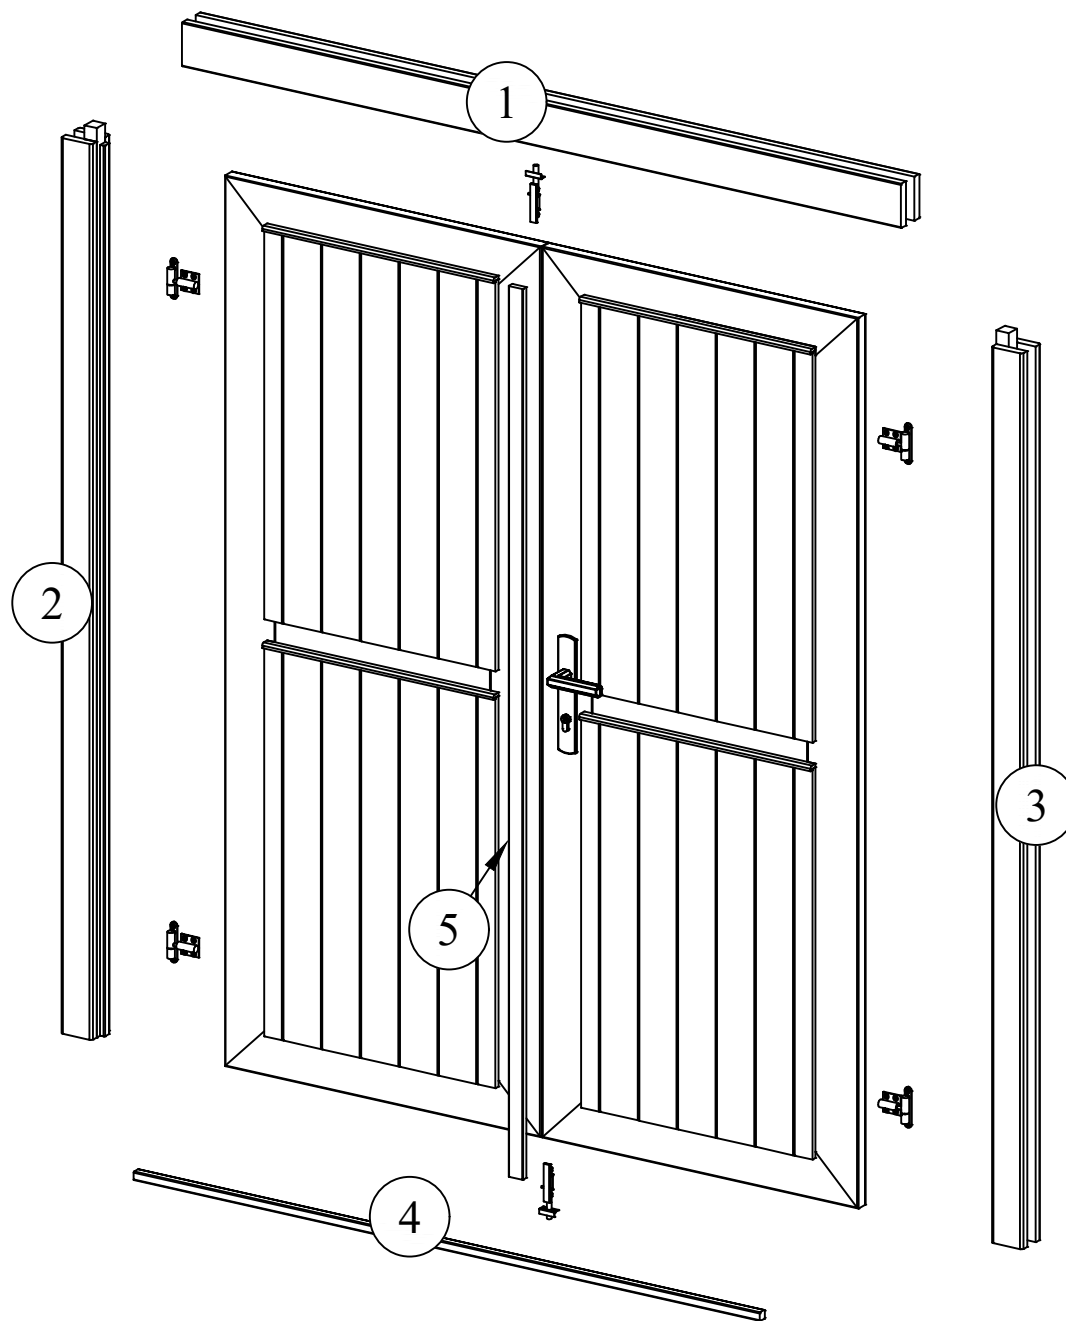

Art. Nr. 2846399

1/6

16.05.2023

Groundplan - Grundplan - Plan de masse -  
Planimetria - Plattegrond - Põhiplaan

Art.Nr. 2846399

Art.Nr. 2846399

Pos	16.05.2023 Piece list - Stückliste - Liste des pièces - Elementi - Stuklijst - Tükítabel Art. Nr. 2846399 5/6	Q	P (mm)	L (mm)
001 40029		2	28x57	480
002 40030		32	28x114	480
003 6141		17	28x114	2500
004 40031		2	28x114	2700
005 37551		1	28x57	2500
006 23526		2	28x57	2444
007 953		32	28x114	2444
WA-1 23599		1		
WB-1 23599		1		
A-PR1 40041	Roof beam - Dachbalken - Panne de toit - Perlina del tetto - Gordingen / dakbalk - Pärilin 	2	44x140	2700
DB 19015	Roof boards - Dachbretter - Voliges - Perlina per tetto - Dakhout - Katuselaud 	30	90x15	2750
RFF1 40033	Roofing felt fillet - Dachpappenleiste - Baguette de fixation du feutre bitumeux - Asse per fissaggio guaina bituminosa - Afdeklijst asfaltpapier - Katusepapiiist 	1	15x45	2730
RFF2 33603	Roofing felt fillet - Dachpappenleiste - Baguette de fixation du feutre bitumeux - Asse per fissaggio guaina bituminosa - Afdeklijst asfaltpapier - Katusepapiiist 	2	15x45	2770
DL1 39988	Corner fillet - Deckleiste - Profils de finition angles a l'exterieur - Massello d'angolo - (hoek)lijst - Nurgaliist 	2	15x70	1995
DL2 23517	Corner fillet - Deckleiste - Profils de finition angles a l'exterieur - Massello d'angolo - (hoek)lijst - Nurgaliist 	2	15x70	2109
DL3 39989	Corner fillet - Deckleiste - Profils de finition angles a l'exterieur - Massello d'angolo - (hoek)lijst - Nurgaliist 	2	15x90	1881
DL4 23519	Corner fillet - Deckleiste - Profils de finition angles a l'exterieur - Massello d'angolo - (hoek)lijst - Nurgaliist 	2	15x90	1995
EP1 976	Corner stud - Eckpfosten - Poteaux d'angle pour fixation des madriers - Perno angolare - Hoek staander (kolom) - Nurgapost 	2	44x44	1970
EP2 23521	Corner stud - Eckpfosten - Poteaux d'angle pour fixation des madriers - Perno angolare - Hoek staander (kolom) - Nurgapost 	2	44x44	2080
TB 23098	Fascia board - Traufbrett - Bandeau de toit - Finitura lati tetto - Gevellijst - Räästalaud 	1	15x45	2700
DRV-1	Fascia board - Traufbrett - Bandeau de toit - Finitura lati tetto - Gevellijst - Räästalaud 	1	28x34	2700
TL 23522	Fixing fillet - Fixirungisleiste - Profil de fixation - Massello di fissaggio - Bevestiging lijstwerk - Tenderliist 	2	18x28	1850
GL1 40034	Gable moulding - Giebelleiste - Planche de rive - Finitura per frontale e retro del tetto - Gevellijst - Viululaud 	1	15x120	2730