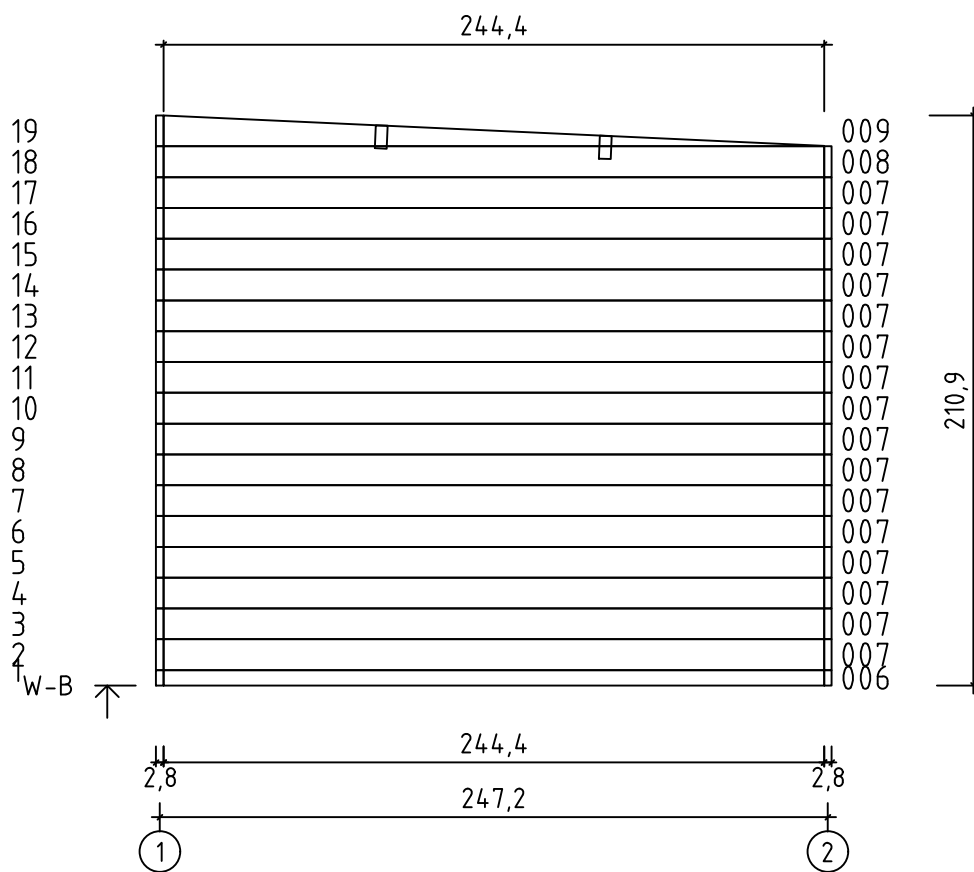

Art. Nr. 2846399

1/6

16.05.2023

Groundplan - Grundplan - Plan de masse -  
Planimetria - Plattegrond - Põhiplaan

Art.Nr. 2846399

Art.Nr. 2846399

Pos	16.05.2023 Piece list - Stückliste - Liste des pièces - Elementi - Stuklijst - Tükítabel Art. Nr. 2846399 5/6	Q	P (mm)	L (mm)
001 40029		2	28x57	480
002 40030		32	28x114	480
003 6141		17	28x114	2500
004 40031		2	28x114	2700
005 37551		1	28x57	2500
006 23526		2	28x57	2444
007 953		32	28x114	2444
WA-1 23599		1		
WB-1 23599		1		
A-PR1 40041	Roof beam - Dachbalken - Panne de toit - Perlina del tetto - Gordingen / dakbalk - Pärilin 	2	44x140	2700
DB 19015	Roof boards - Dachbretter - Voliges - Perlina per tetto - Dakhout - Katuselaud 	30	90x15	2750
RFF1 40033	Roofing felt fillet - Dachpappenleiste - Baguette de fixation du feutre bitumeux - Asse per fissaggio guaina bituminosa - Afdeklijst asfaltpapier - Katusepapiiist 	1	15x45	2730
RFF2 33603	Roofing felt fillet - Dachpappenleiste - Baguette de fixation du feutre bitumeux - Asse per fissaggio guaina bituminosa - Afdeklijst asfaltpapier - Katusepapiiist 	2	15x45	2770
DL1 39988	Corner fillet - Deckleiste - Profils de finition angles a l'exterieur - Massello d'angolo - (hoek)lijst - Nurgaliist 	2	15x70	1995
DL2 23517	Corner fillet - Deckleiste - Profils de finition angles a l'exterieur - Massello d'angolo - (hoek)lijst - Nurgaliist 	2	15x70	2109
DL3 39989	Corner fillet - Deckleiste - Profils de finition angles a l'exterieur - Massello d'angolo - (hoek)lijst - Nurgaliist 	2	15x90	1881
DL4 23519	Corner fillet - Deckleiste - Profils de finition angles a l'exterieur - Massello d'angolo - (hoek)lijst - Nurgaliist 	2	15x90	1995
EP1 976	Corner stud - Eckpfosten - Poteaux d'angle pour fixation des madriers - Perno angolare - Hoek staander (kolom) - Nurgapost 	2	44x44	1970
EP2 23521	Corner stud - Eckpfosten - Poteaux d'angle pour fixation des madriers - Perno angolare - Hoek staander (kolom) - Nurgapost 	2	44x44	2080
TB 23098	Fascia board - Traufbrett - Bandeau de toit - Finitura lati tetto - Gevellijst - Räästalaud 	1	15x45	2700
DRV-1	Fascia board - Traufbrett - Bandeau de toit - Finitura lati tetto - Gevellijst - Räästalaud 	1	28x34	2700
TL 23522	Fixing fillet - Fixirungisleiste - Profil de fixation - Massello di fissaggio - Bevestiging lijstwerk - Tenderliist 	2	18x28	1850
GL1 40034	Gable moulding - Giebelleiste - Planche de rive - Finitura per frontale e retro del tetto - Gevellijst - Viululaud 	1	15x120	2730