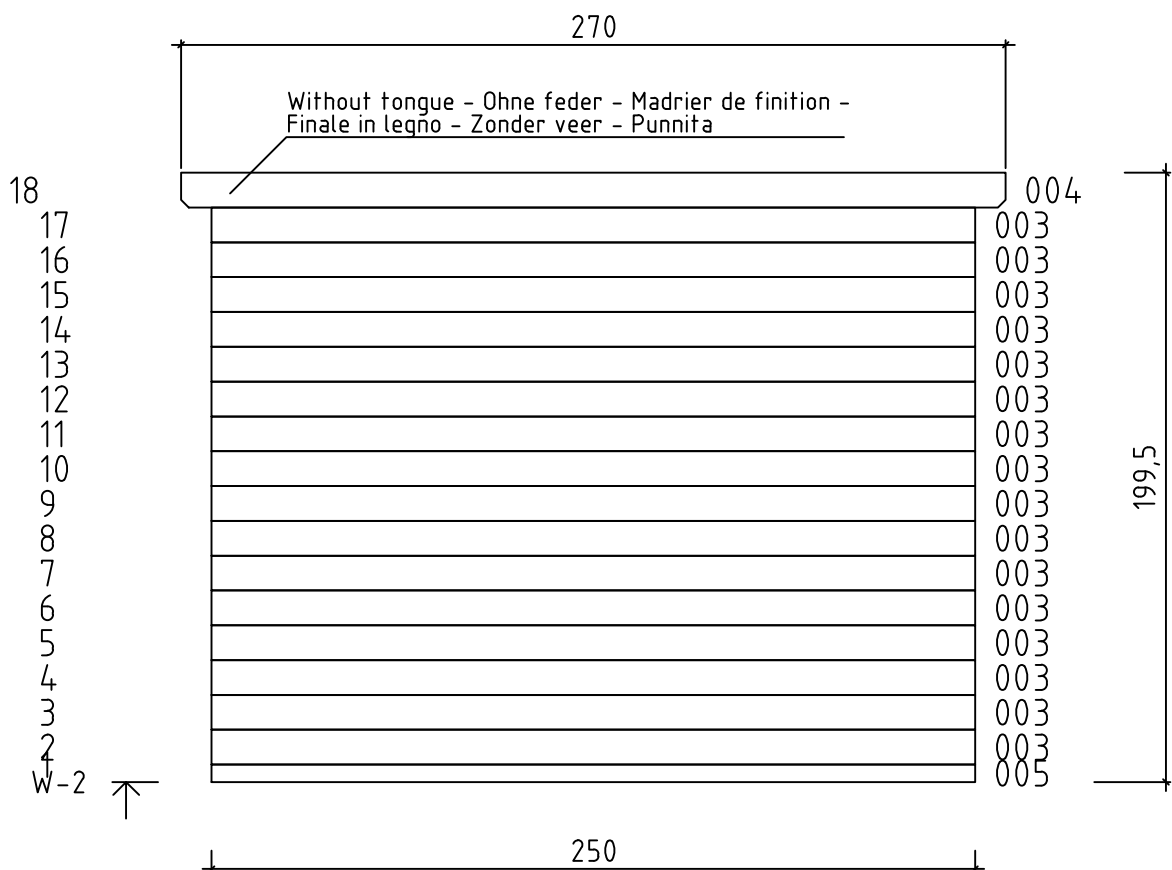

Art. Nr. 2846399

1/6

16.05.2023

Groundplan - Grundplan - Plan de masse -  
Planimetria - Plattegrond - Põhiplaan

Art.Nr. 2846399

Art.Nr. 2846399

Pos	16.05.2023 Piece list - Stückliste - Liste des pièces - Elementi - Stuklijst - Tükítabel Art. Nr. 2846399 5/6	Q	P (mm)	L (mm)
001 40029		2	28x57	480
002 40030		32	28x114	480
003 6141		17	28x114	2500
004 40031		2	28x114	2700
005 37551		1	28x57	2500
006 23526		2	28x57	2444
007 953		32	28x114	2444
WA-1 23599		1		
WB-1 23599		1		
A-PR1 40041	Roof beam - Dachbalken - Panne de toit - Perlina del tetto - Gordingen / dakbalk - Pärilin 	2	44x140	2700
DB 19015	Roof boards - Dachbretter - Voliges - Perlina per tetto - Dakhout - Katuselaud 	30	90x15	2750
RFF1 40033	Roofing felt fillet - Dachpappenleiste - Baguette de fixation du feutre bitumeux - Asse per fissaggio guaina bituminosa - Afdeklijst asfaltpapier - Katusepapiiist 	1	15x45	2730
RFF2 33603	Roofing felt fillet - Dachpappenleiste - Baguette de fixation du feutre bitumeux - Asse per fissaggio guaina bituminosa - Afdeklijst asfaltpapier - Katusepapiiist 	2	15x45	2770
DL1 39988	Corner fillet - Deckleiste - Profils de finition angles a l'exterieur - Massello d'angolo - (hoek)lijst - Nurgaliist 	2	15x70	1995
DL2 23517	Corner fillet - Deckleiste - Profils de finition angles a l'exterieur - Massello d'angolo - (hoek)lijst - Nurgaliist 	2	15x70	2109
DL3 39989	Corner fillet - Deckleiste - Profils de finition angles a l'exterieur - Massello d'angolo - (hoek)lijst - Nurgaliist 	2	15x90	1881
DL4 23519	Corner fillet - Deckleiste - Profils de finition angles a l'exterieur - Massello d'angolo - (hoek)lijst - Nurgaliist 	2	15x90	1995
EP1 976	Corner stud - Eckpfosten - Poteaux d'angle pour fixation des madriers - Perno angolare - Hoek staander (kolom) - Nurgapost 	2	44x44	1970
EP2 23521	Corner stud - Eckpfosten - Poteaux d'angle pour fixation des madriers - Perno angolare - Hoek staander (kolom) - Nurgapost 	2	44x44	2080
TB 23098	Fascia board - Traufbrett - Bandeau de toit - Finitura lati tetto - Gevellijst - Räästalaud 	1	15x45	2700
DRV-1	Fascia board - Traufbrett - Bandeau de toit - Finitura lati tetto - Gevellijst - Räästalaud 	1	28x34	2700
TL 23522	Fixing fillet - Fixirungisleiste - Profil de fixation - Massello di fissaggio - Bevestiging lijstwerk - Tenderliist 	2	18x28	1850
GL1 40034	Gable moulding - Giebelleiste - Planche de rive - Finitura per frontale e retro del tetto - Gevellijst - Viululaud 	1	15x120	2730