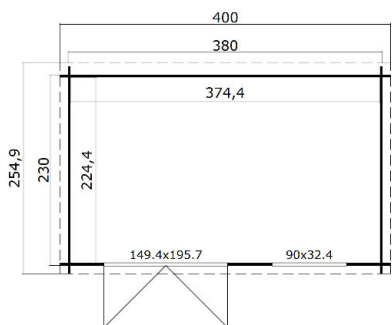

28
mm

1

5

★ ★ ★
GUARANTEE
2
YEARS

VERPAKKING: 1 PALLET(S)

440 x 118 x 43 cm
508 kg

EAN

AFMETINGEN

Vloeroppervlak	8.40 m ²
Dak afmetingen	2.55 x 4.00 m
m ³ inhoud	≈ 17.96 m ³
Wandhoogte	≈ 2.11 m
Nokhoogte	≈ 2.17 m
Vooroverstek	≈ 10 cm

RAMEN & DEUREN

1 x Dubbele deur (SGC*)	158.8 x 195.7 cm
1 x Enkel raam vast (MGC*)	90.0 x 32.4 cm

*MGC: Classic opaal glas

*SGC: Classic enkel glas

DAK & VLOER

Dakplanken	15x90 mm
Dakoppervlakte	10.20 m ²
Graden dak	≈ 1 °

* Optioneel dakbedekking beschikbaar