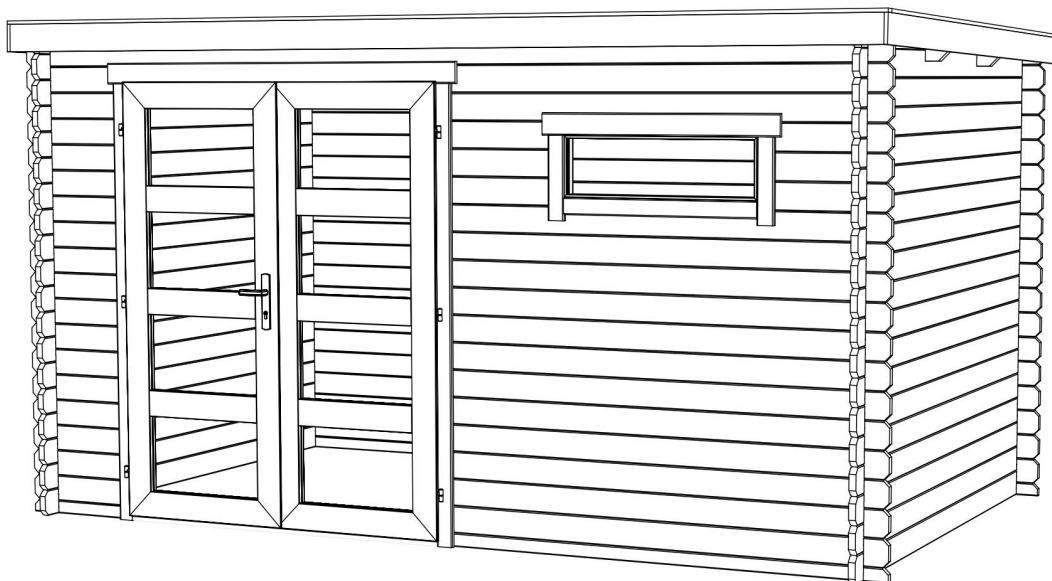

28
mm

1

5

★ ★ ★
GUARANTEE
2
YEARS

VERPAKKING: 1 PALLET(S)

440 x 118 x 43 cm
508 kg

EAN

AFMETINGEN

Vloeroppervlak	8.40 m ²
Dak afmetingen	2.55 x 4.00 m
m ³ inhoud	≈ 17.96 m ³
Wandhoogte	≈ 2.11 m
Nokhoogte	≈ 2.17 m
Vooroverstek	≈ 10 cm

RAMEN & DEUREN

1 x Dubbele deur (SGC*)	158.8 x 195.7 cm
1 x Enkel raam vast (MGC*)	90.0 x 32.4 cm

*MGC: Classic opaal glas

*SGC: Classic enkel glas

DAK & VLOER

Dakplanken	15x90 mm
Dakoppervlakte	10.20 m ²
Graden dak	≈ 1 °

* Optioneel dakbedekking beschikbaar